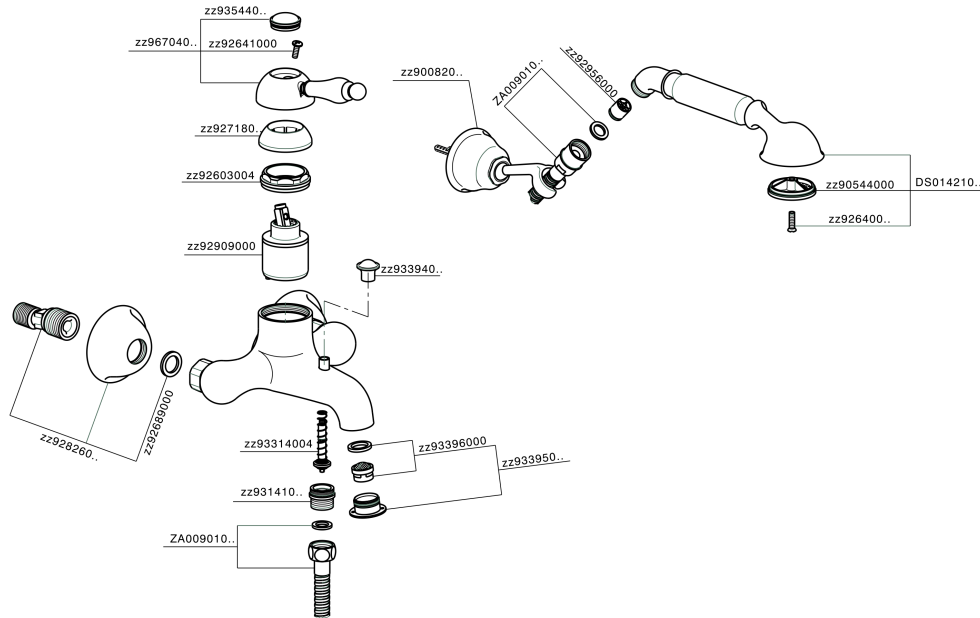

## Miscelatore monocomando vasca completo CROISSETTE\_CM000120

MODELLO **CM000120**

Miscelatore monocomando vasca completo, supporto doccia snodato murale, doccia monogetto Classica in Ottone D.53 mm, flex Ottone 150 cm

### FINITURE DISPONIBILI

-  **21** 21 Cromo
-  **27** 27 Vecchio Bronzo
-  **2G** 2G Oro Antico
-  **74** 74 Cromo/Oro

### CARATTERISTICHE

Ricambio Cartuccia **ZZ92909000**

**Cartuccia Monocomando 43 mm**

## Miscelatore monocomando vasca completo CROISSETTE\_CM000120

CM000120

<http://www.huberitalia.com/miscelatore-monocomando-vasca-completo-croisette-cm000120>

2026-05-25