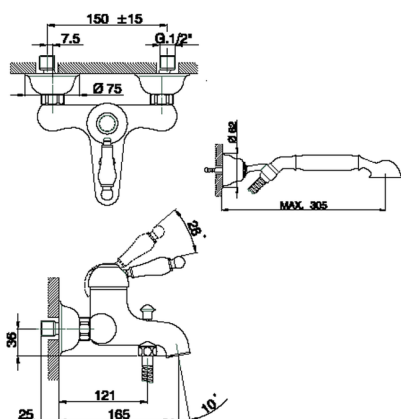

## Miscelatore monocomando vasca completo CROISSETTE\_CM000120

MODELLO **CM000120**

Miscelatore monocomando vasca completo, supporto doccia snodato murale, doccia monogetto Classica in Ottone D.53 mm, flex Ottone 150 cm

### CARATTERISTICHE

Ricambio Cartuccia **ZZ92909000**

**Cartuccia Monocomando 43 mm**