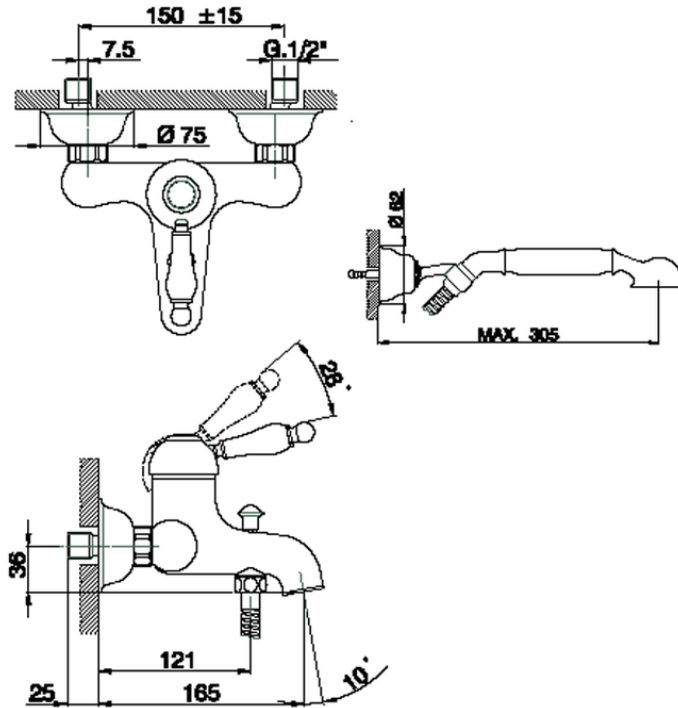

Miscelatore monocomando vasca completo CROISETTE_CM000120

CM000120

<http://www.huberitalia.com/miscelatore-monocomando-vasca-completo-croisette-cm000120>

2026-05-25