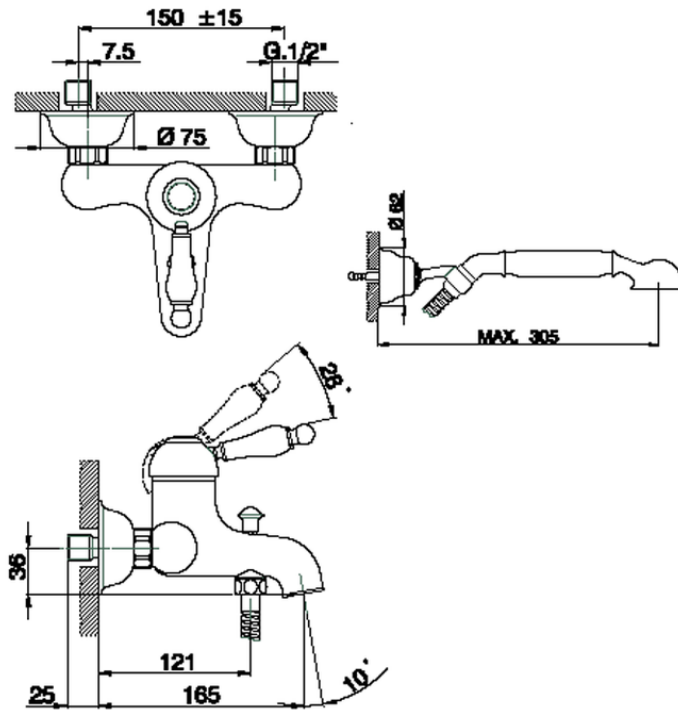

Miscelatore monocomando vasca completo CROISETTE_CM000120

CM000120

<http://www.huberitalia.com/miscelatore-monocomando-vasca-completo-croisette-cm000120>

2026-05-25