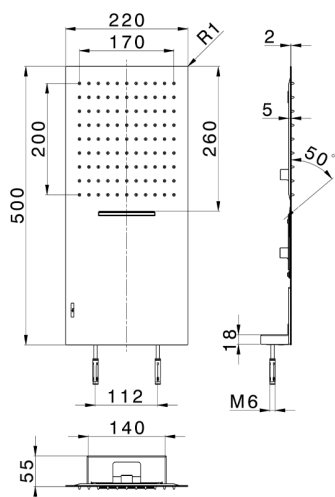

Soffione a parete 500x220 mm ZEN_ZS122130

MODELLO **ZS122130**

Soffione a parete 500x220 mm, funzioni pioggia, cascata, con valvola di sicurezza brevettata, acciaio inox AISI 304

FINITURE DISPONIBILI

- **D1** D1 Inox Spazzolato
- **40** 40 Nero Opaco
- **4Q** 4Q Bianco Opaco
- **D2** D2 Inox Lucido

CARATTERISTICHE

2026-06-20