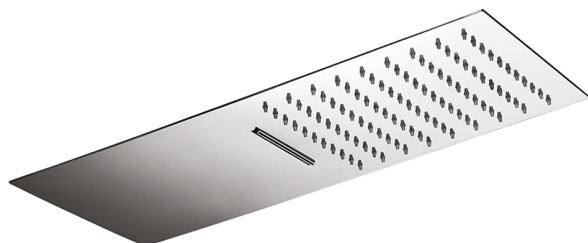

Soffione a parete 500x220 mm ZEN_ZS122130

MODELLO **ZS122130**

Soffione a parete 500x220 mm, funzioni pioggia, cascata, con valvola di sicurezza brevettata, acciaio inox AISI 304

FINITURE DISPONIBILI

- **D1** D1 Inox Spazzolato
- **40** 40 Nero Opaco
- **4Q** 4Q Bianco Opaco
- **D2** D2 Inox Lucido

CARATTERISTICHE

2026-06-20