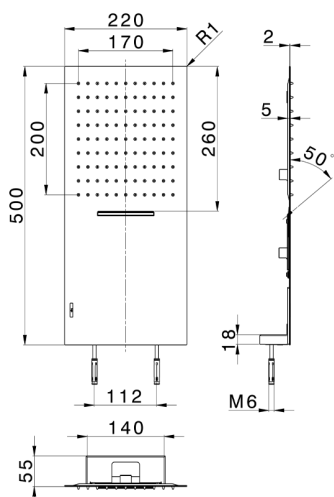

Soffione a parete 500x220 mm ZEN_ZS122130

MODELLO **ZS122130**

Soffione a parete 500x220 mm, funzioni pioggia, cascata, con valvola di sicurezza brevettata, acciaio inox AISI 304

FINITURE DISPONIBILI

- **D1** D1 Inox Spazzolato
- **40** 40 Nero Opaco
- **4Q** 4Q Bianco Opaco
- **D2** D2 Inox Lucido

CARATTERISTICHE

2026-06-22