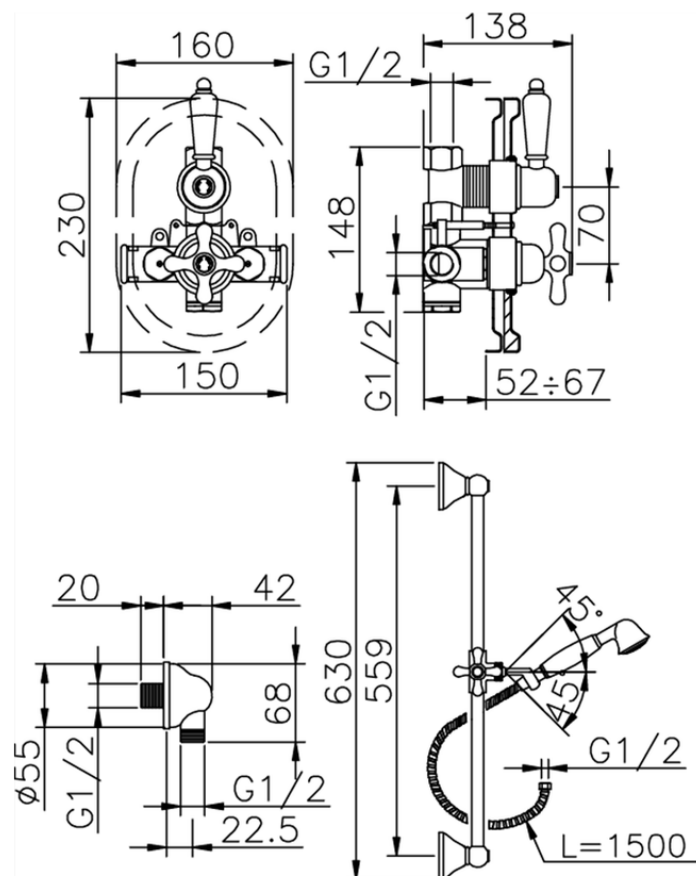

Completo miscelatore termostatico doccia incasso CROISSETTE_910.CS01H.

910.CS01H. <http://www.huberitalia.com/completo-miscelatore-termostatico-doccia-incasso-croisette-910-cs01h>

2026-06-21