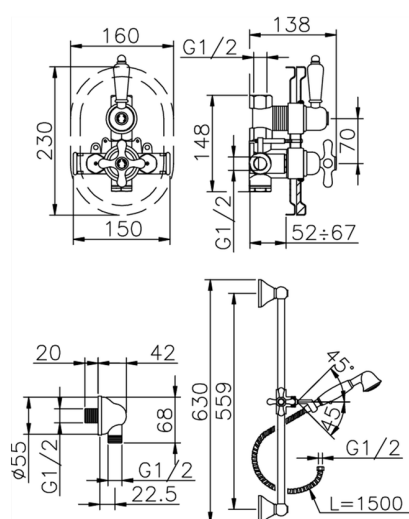

Completo miscelatore termostatico doccia incasso CROISSETTE_910.CS01H.

MODELLO **910.CS01H.**

Completo miscelatore termostatico doccia incasso, miscelatore termostatico incasso 1/2", rubinetto d'arresto con uscita 1/2", asta 56 cm con supporto scorrevole, doccetta monogetto Classica in Ottone D.53, presa d'acqua 1/2", flex Ottone 150 cm

FINITURE DISPONIBILI

AG AG Oro Antico

BA BA Vecchio Bronzo

CR CR Cromo

2W 2W Oro Spazzolato

CARATTERISTICHE

Ricambio Cartuccia **24.04A.PP**

Cartuccia Termostatica Plus P 8X20