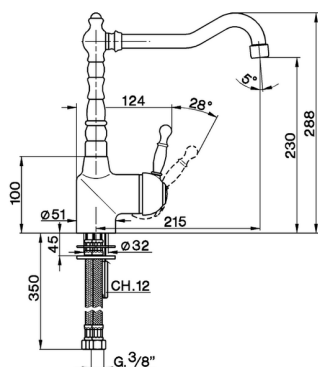

Miscelatore monocomando lavello KITCHEN_AY902530

MODELLO **AY902530**

Miscelatore monocomando lavello, bocca girevole, flex inox G.3/8"

FINITURE DISPONIBILI

-  **21** 21 Cromo
-  **26** 26 Vecchio Rame
-  **27** 27 Vecchio Bronzo
-  **2A** 2A Nichel Satinato Spazzolato

CARATTERISTICHE

Ricambio Cartuccia **ZZ92909000**

Cartuccia Monocomando 43 mm

2026-06-29