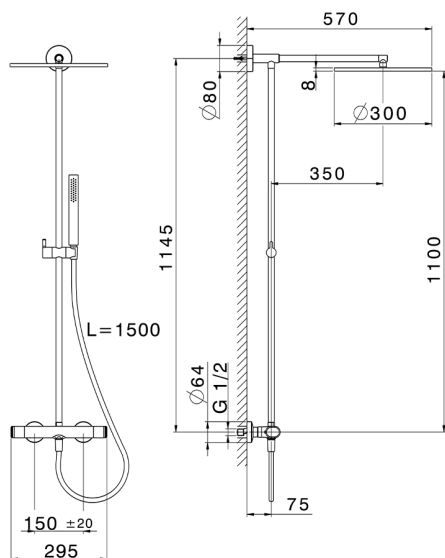

Colonna doccia termostatica 2 funzioni COLUMNS_LYC78030

MODELLO **LYC78030**

Colonna doccia termostatica 2 funzioni, devia stop 2 uscite, colonna fissa, supporto doccetta scorrevole, doccetta monogetto minimalista piatta in ABS, soffione tondo D.300 mm in Ottone, flessibile liscio SUPREME 150 cm

FINITURE DISPONIBILI

-  **21** 21 Cromo
-  **2B** 2B Nichel Lucido
-  **2F** 2F Nichel Spazzolato
-  **40** 40 Nero Opaco
-  **4Q** 4Q Bianco Opaco

CARATTERISTICHE

Ricambio Cartuccia **ZZ96551000**

Cartuccia Termostatica TMX 25

<http://www.huberitalia.com/colonna-doccia-termostatica-2-funzioni-columns-lyc78030>

2026-04-29