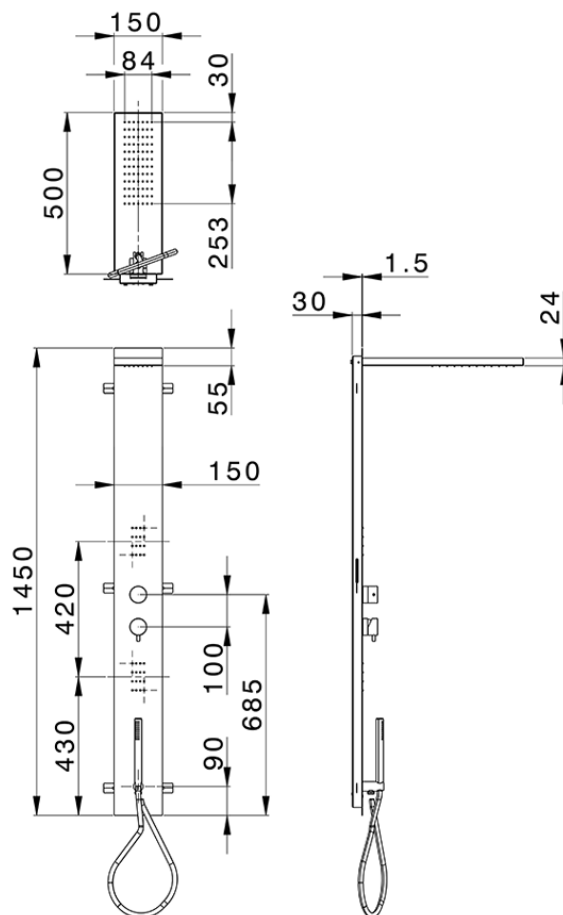

Pannello doccia monocomando 3 funzioni COLUMNS_ZS105040

ZS105040

<http://www.huberitalia.com/pannello-doccia-monocomando-3-funzioni-columns-zs105040>

2026-05-17