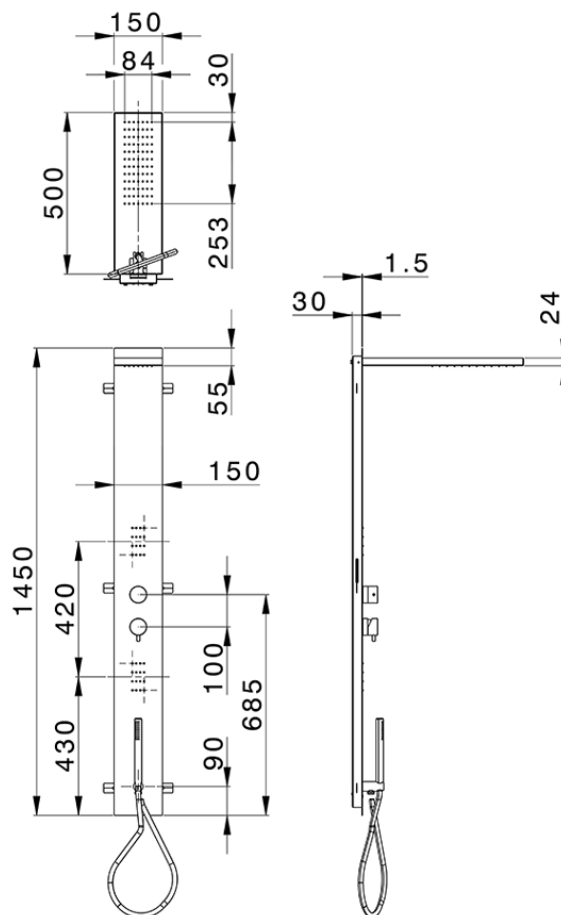

Pannello doccia monocomando 3 funzioni COLUMNS\_ZS105040

ZS105040

<http://www.huberitalia.com/pannello-doccia-monocomando-3-funzioni-columns-zs105040>

2026-07-11