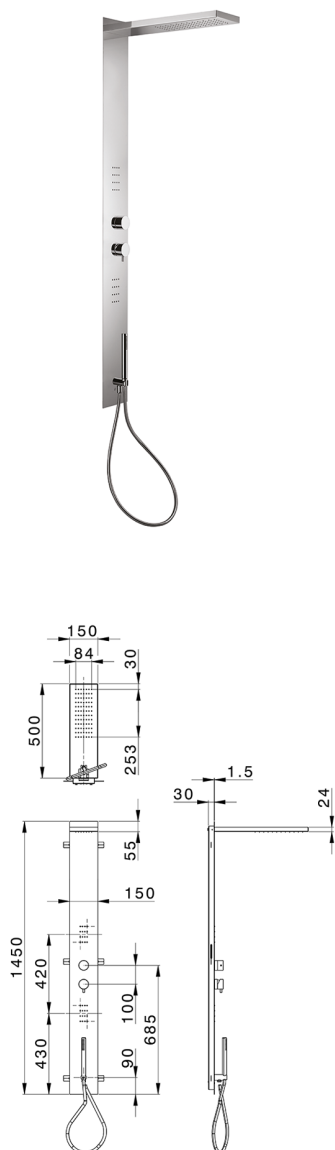

Pannello doccia monocomando 3 funzioni COLUMNS_ZS105040

MODELLO **ZS105040**

Pannello doccia monocomando 3 funzioni, pannello doccia in acciaio inox AISI 304, devistop 3 uscite, supporto doccetta con presa d'acqua, doccetta monogetto D.23 mm in Ottone, 2 soffiocini frontali, soffione rettangolare 150x500 sp.24 mm Inox, funzione pioggia, flessibile PVC 150 cm

FINITURE DISPONIBILI

-  **D1** D1 Inox Spazzolato
-  **40** 40 Nero Opaco
-  **4Q** 4Q Bianco Opaco
-  **D2** D2 Inox Lucido

CARATTERISTICHE

Ricambio Cartuccia **ZZ99751000**

Cartuccia Monocomando 35 mm

2026-07-11