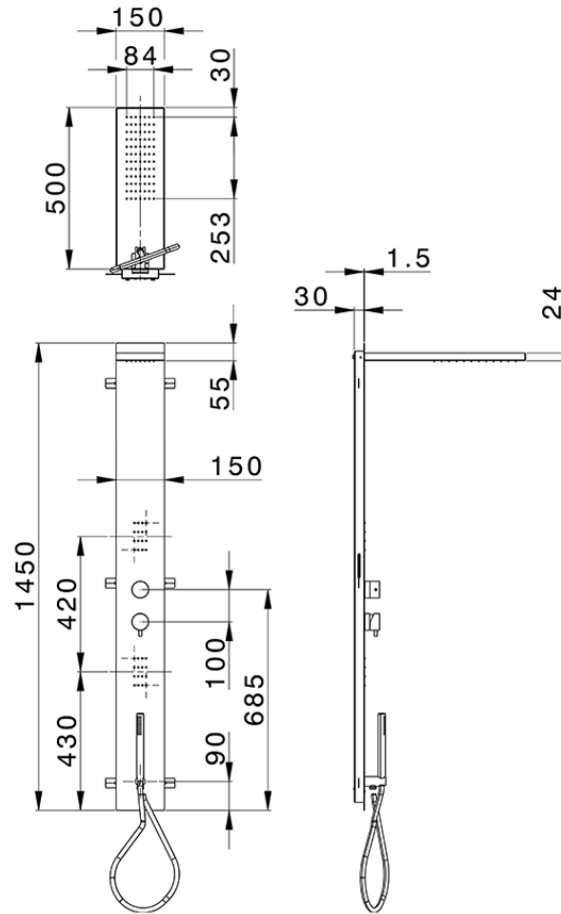

Pannello doccia monocomando 3 funzioni COLUMNS_ZS105040

ZS105040

<http://www.huberitalia.com/pannello-doccia-monocomando-3-funzioni-columns-zs105040>

2026-07-11