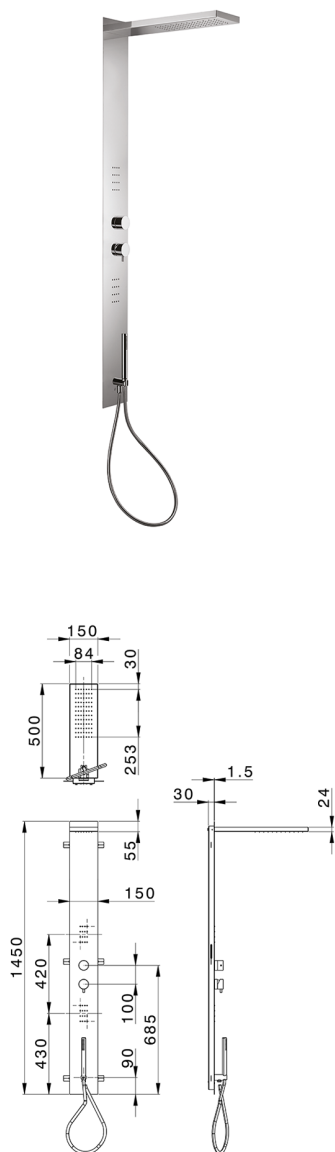

Pannello doccia monocomando 3 funzioni COLUMNS_ZS105040

MODELLO **ZS105040**

Pannello doccia monocomando 3 funzioni, pannello doccia in acciaio inox AISI 304, devistop 3 uscite, supporto doccetta con presa d'acqua, doccetta monogetto D.23 mm in Ottone, 2 soffiocini frontali, soffione rettangolare 150x500 sp.24 mm Inox, funzione pioggia, flessibile PVC 150 cm

FINITURE DISPONIBILI

-  **D1** D1 Inox Spazzolato
-  **40** 40 Nero Opaco
-  **4Q** 4Q Bianco Opaco
-  **D2** D2 Inox Lucido

CARATTERISTICHE

Ricambio Cartuccia **ZZ99751000**

Cartuccia Monocomando 35 mm

2026-07-11