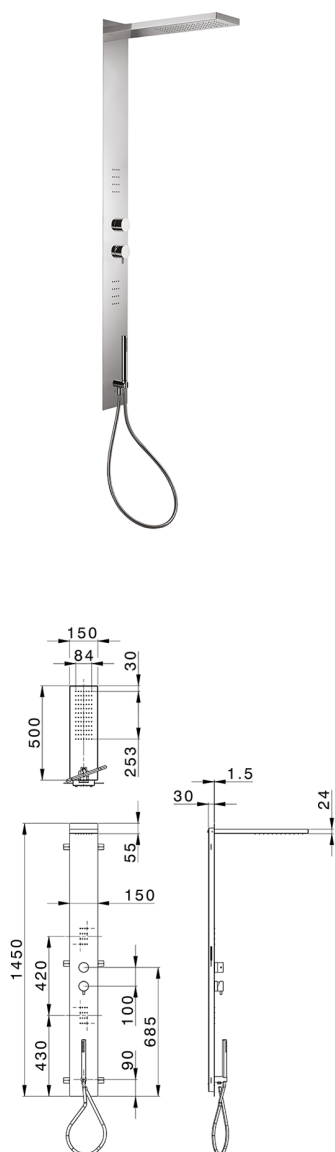

Pannello doccia monocomando 3 funzioni COLUMNS_ZS105040

MODELLO **ZS105040**

Pannello doccia monocomando 3 funzioni, pannello doccia in acciaio inox AISI 304, devistop 3 uscite, supporto doccetta con presa d'acqua, doccetta monogetto D.23 mm in Ottone, 2 soffiocini frontali, soffione rettangolare 150x500 sp.24 mm Inox, funzione pioggia, flessibile PVC 150 cm

FINITURE DISPONIBILI

-  **D1** D1 Inox Spazzolato
-  **40** 40 Nero Opaco
-  **4Q** 4Q Bianco Opaco
-  **D2** D2 Inox Lucido

CARATTERISTICHE

Ricambio Cartuccia **ZZ99751000**

Cartuccia Monocomando 35 mm

2026-05-17