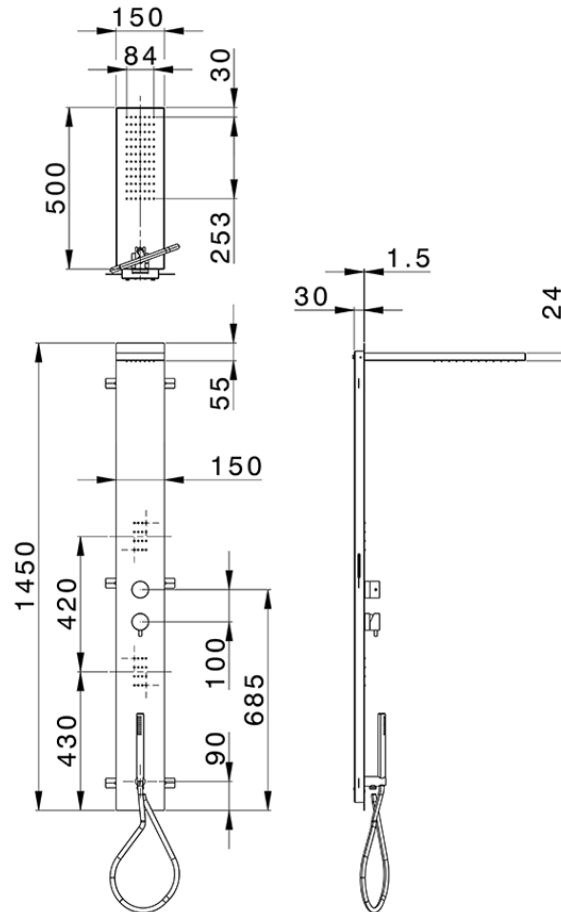

Pannello doccia monocomando 3 funzioni COLUMNS_ZS105040

ZS105040

<http://www.huberitalia.com/pannello-doccia-monocomando-3-funzioni-columns-zs105040>

2026-05-17