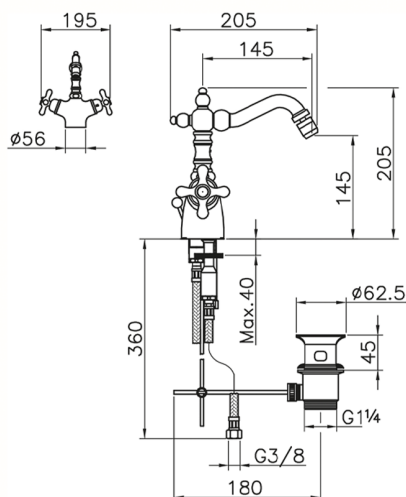

Miscelatore termostatico bidet CROISSETTE_CST56010

MODELLO **CST56010**

Miscelatore termostatico bidet, con scarico automatico 1"1/4, bocca girevole, flex inox G.3/8"

FINITURE DISPONIBILI

-  **21** 21 Cromo
-  **27** 27 Vecchio Bronzo
-  **2G** 2G Oro Antico
-  **2W** 2W Oro Spazzolato

CARATTERISTICHE

Ricambio Cartuccia **24.04A.PP**

Cartuccia Termostatica Plus P 8X20

Termostatico

Il Termostatico Huber è il tuo personale gestore dell'acqua che ti aiuta a gestire e controllare acqua ed energia senza sprechi.

Miscelatore termostatico bidet CROISSETTE_CST56010

CST56010

<http://www.huberitalia.com/miscelatore-termostatico-bidet-croisette-cst56010>

2026-06-27