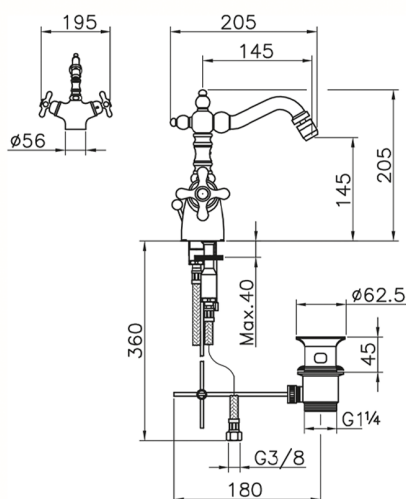

Miscelatore termostatico bidet CROISSETTE_CST56010

MODELLO **CST56010**

Miscelatore termostatico bidet, con scarico automatico 1"1/4, bocca girevole, flex inox G.3/8"

FINITURE DISPONIBILI

-  **21** 21 Cromo
-  **27** 27 Vecchio Bronzo
-  **2G** 2G Oro Antico
-  **2W** 2W Oro Spazzolato

CARATTERISTICHE

Ricambio Cartuccia **24.04A.PP**

Cartuccia Termostatica Plus P 8X20

Termostatico

Il Termostatico Huber è il tuo personale gestore dell'acqua che ti aiuta a gestire e controllare acqua ed energia senza sprechi.

Miscelatore termostatico bidet CROISSETTE_CST56010

CST56010

<http://www.huberitalia.com/miscelatore-termostatico-bidet-croisette-cst56010>

2026-06-27