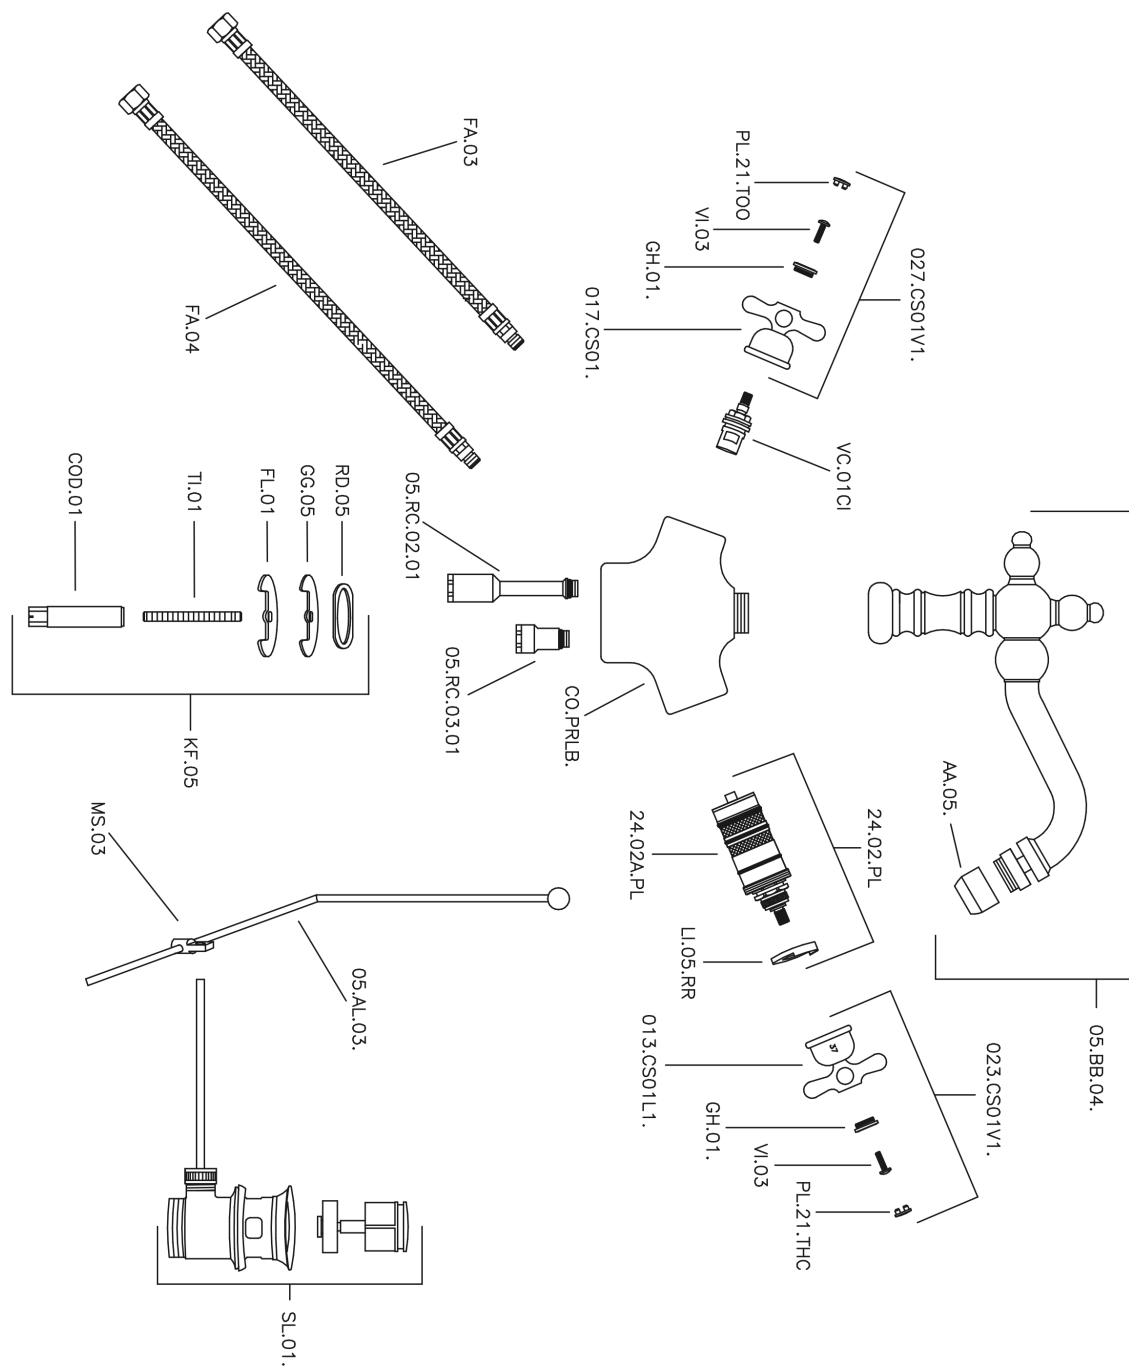

Miscelatore termostatico bidet CROISSETTE_CST56010

MODELLO **CST56010**

Miscelatore termostatico bidet, con scarico automatico 1"1/4, bocca girevole, flex inox G.3/8"

FINITURE DISPONIBILI

-  **21** 21 Cromo
-  **27** 27 Vecchio Bronzo
-  **2G** 2G Oro Antico
-  **2W** 2W Oro Spazzolato

CARATTERISTICHE

Ricambio Cartuccia **24.04A.PP**

Cartuccia Termostatica Plus P 8X20

Termostatico

Il Termostatico Huber è il tuo personale gestore dell'acqua che ti aiuta a gestire e controllare acqua ed energia senza sprechi.

Miscelatore termostatico bidet CROISSETTE_CST56010

CST56010

<http://www.huberitalia.com/miscelatore-termostatico-bidet-croisette-cst56010>

2026-06-27