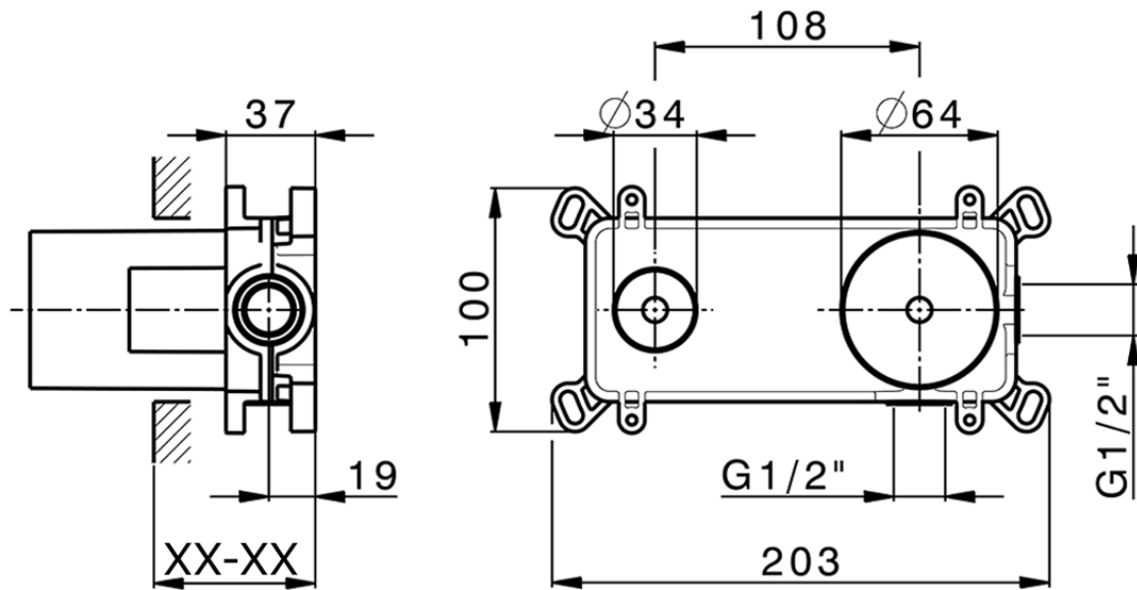

Parte esterna monocomando lavabo a parete H3_AH005512

AH005512

<http://www.huberitalia.com/parte-esterna-monocomando-lavabo-a-parete-h3-ah005512>

Piastra/Plate/Plaque/Platte/Placa

2-3mm: XX 56-76

10mm: XX 48-68