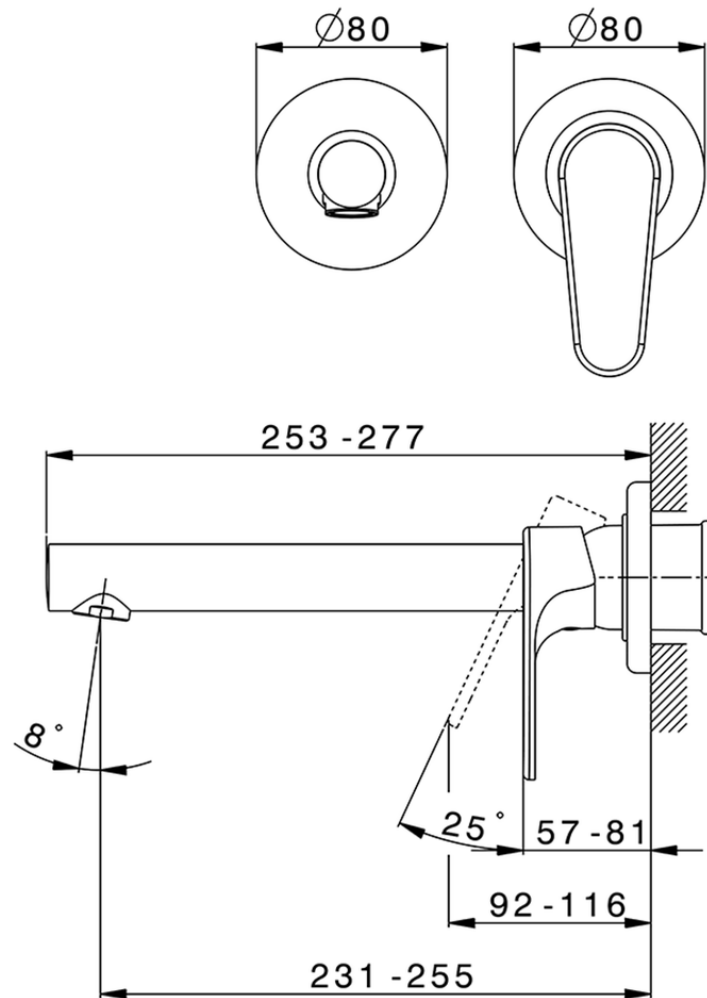

Parte esterna monocomando lavabo a parete H3_AH005512

AH005512

<http://www.huberitalia.com/parte-esterna-monocomando-lavabo-a-parete-h3-ah005512>

Piastra/Plate/Plaque/Platte/Placa

2-3mm: XX 56-76

10mm: XX 48-68