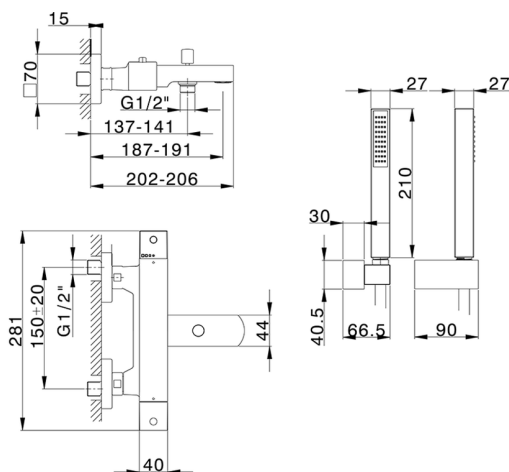

## Miscelatore termostatico vasca completo NUOVA EGO\_NED27010

MODELLO **NED27010**

Miscelatore termostatico vasca completo, supporto doccia snodato murale, doccia monogetto minimalista quadra 27x27 mm ABS, flessibile liscio SILVERFLEX 150 cm

### CARATTERISTICHE

Ricambio Cartuccia **22.04A.AR - ZZ97279004**

**Cartuccia Termostatica Argo 2 (filtro lungo)**