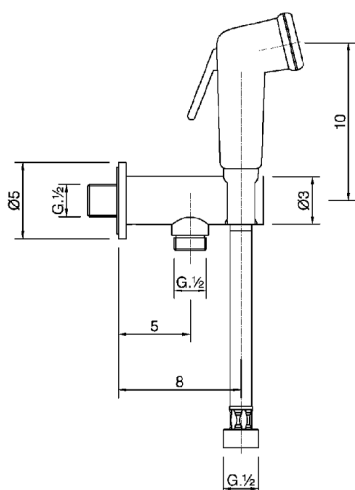

## Set doccetta igienica completo COLLETTIVITÀ\_BC007910

MODELLO **BC007910**

Set doccetta igienica completo, supporto murale con valvola di sicurezza, doccetta igienica, flex PVC 120 cm

FINITURE DISPONIBILI

CARATTERISTICHE

**Doccetta igienica**