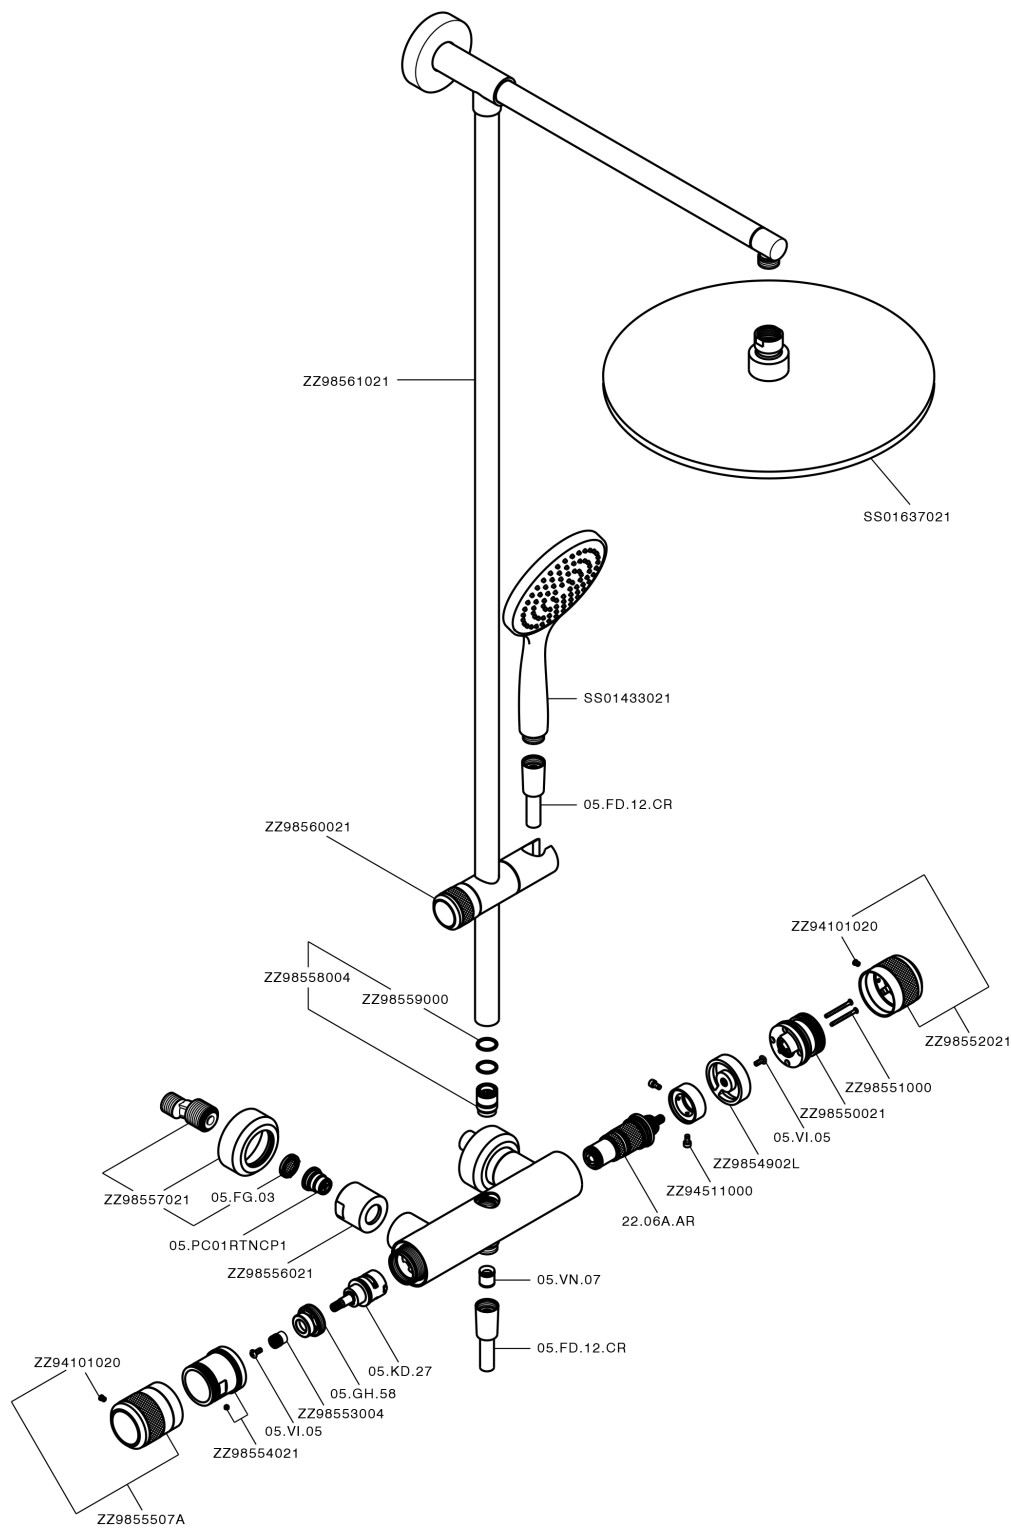

Colonna doccia termostatica 2 funzioni CHRONOS_CRC78010

MODELLO **CRC78010**

Colonna doccia termostatica 2 funzioni, devia stop 2 uscite, colonna fissa, supporto doccetta scorrevole, doccetta monogetto Emotion D.130 mm in ABS, soffione tondo D.400 mm sp.8 mm in Ottone, flessibile liscio SUPREME 150 cm

FINITURE DISPONIBILI

-  **21** 21 Cromo
-  **2F** 2F Nichel Spazzolato
-  **2Q** 2Q Black Titanium

CARATTERISTICHE

Ricambio Cartuccia **22.04A.AR - ZZ97279004**

Cartuccia Termostatica Argo 2 (filtro lungo)

DeviaStop

La tecnologia Devia Stop di Huber consente con un semplice movimento rotativo di gestire la portata dell'acqua e di scegliere la modalità d'erogazione (soffione, doccetta a mano).

SafeTouch

Il sistema SafeTouch Huber mantiene il corpo del miscelatore freddo al tatto durante il funzionamento.

Termostatico

Il Termostatico Huber è il tuo personale gestore dell'acqua che ti aiuta a gestire e controllare acqua ed energia senza sprechi.

Colonna doccia termostatica 2 funzioni CHRONOS_CRC78010

CRC78010