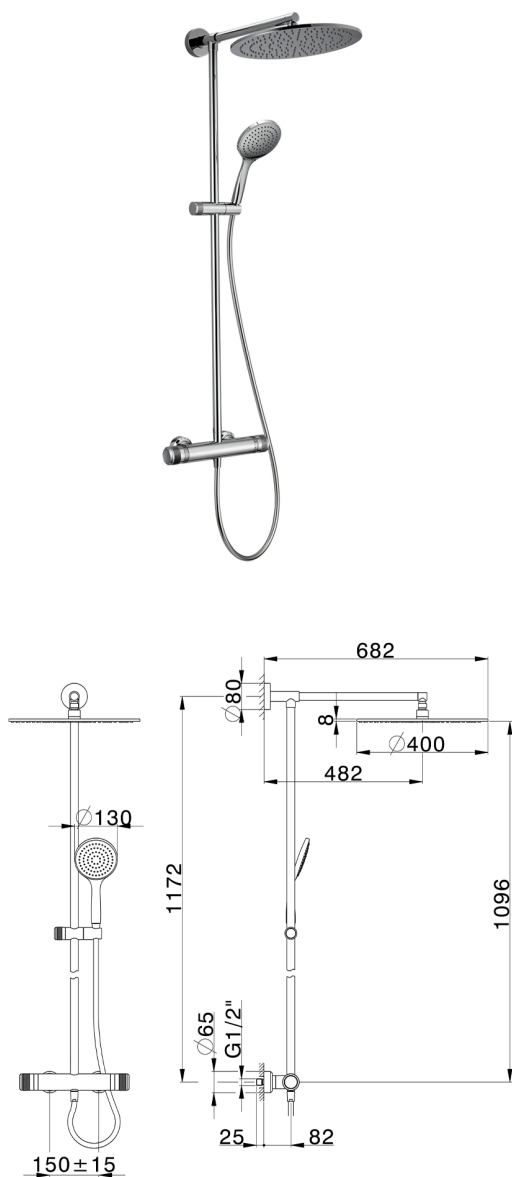

Colonna doccia termostatica 2 funzioni CHRONOS_CRC78010

MODELLO **CRC78010**

Colonna doccia termostatica 2 funzioni, devia stop 2 uscite, colonna fissa, supporto doccetta scorrevole, doccetta monogetto Emotion D.130 mm in ABS, soffione tondo D.400 mm sp.8 mm in Ottone, flessibile liscio SUPREME 150 cm

FINITURE DISPONIBILI

-  **21** 21 Cromo
-  **2F** 2F Nichel Spazzolato
-  **2Q** 2Q Black Titanium

CARATTERISTICHE

Ricambio Cartuccia **22.04A.AR - ZZ97279004**

Cartuccia Termostatica Argo 2 (filtro lungo)

DeviaStop

La tecnologia Devia Stop di Huber consente con un semplice movimento rotativo di gestire la portata dell'acqua e di scegliere la modalità d'erogazione (soffione, doccetta a mano).

SafeTouch

Il sistema SafeTouch Huber mantiene il corpo del miscelatore freddo al tatto durante il funzionamento.

Termostatico

Il Termostatico Huber è il tuo personale gestore dell'acqua che ti aiuta a gestire e controllare acqua ed energia senza sprechi.

Colonna doccia termostatica 2 funzioni CHRONOS_CRC78010

CRC78010