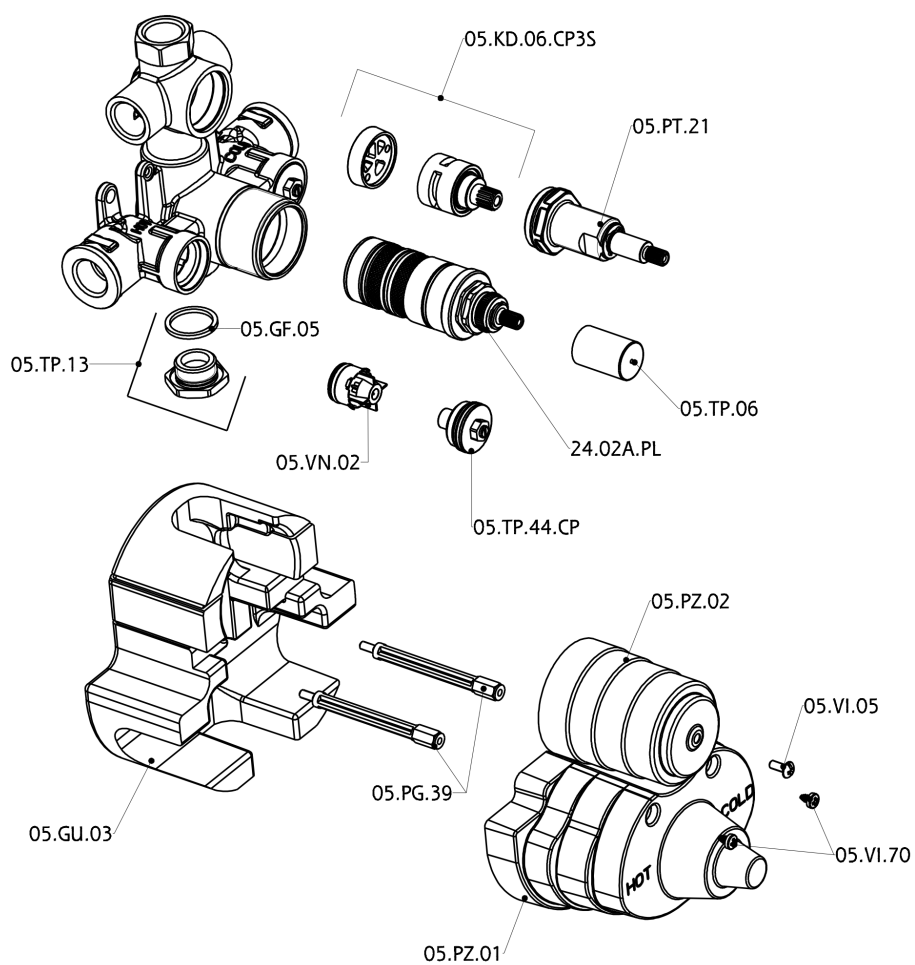

Parte incasso termostatico doccia 3 uscite INCASSO_ZB018201

ZB018201

<http://www.huberitalia.com/parte-incasso-termostatico-doccia-3-uscite-incasso-zb018201>

2026-05-14