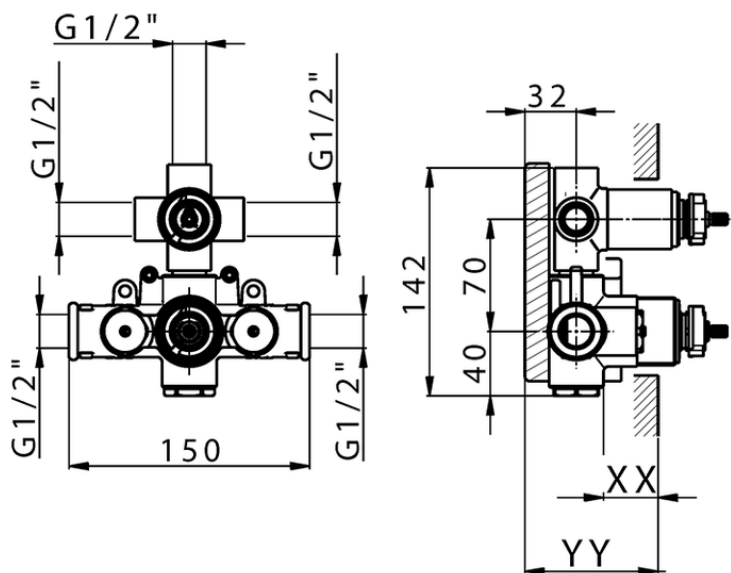

## Parte incasso termostatico doccia 3 uscite INCASSO\_ZB018201

Piastra/Plate/Plaque/Platte/Placa

2-3mm: XX 25-40 YY 76-91

10 mm: XX 16-31 YY 65-80

ZB018201

<http://www.huberitalia.com/parte-incasso-termostatico-doccia-3-uscite-incasso-zb018201>