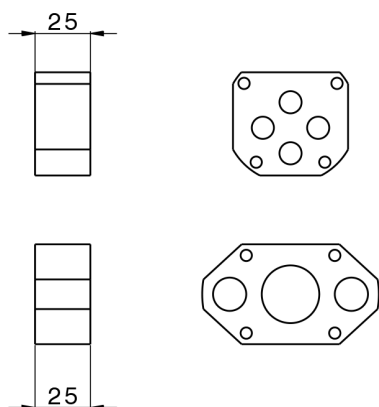

Prolunga +25 mm COMPLEMENTI_ZB008520

MODELLO **ZB008520**

Prolunga 25 mm, per monocomandi e termostatici One-Box

FINITURE DISPONIBILI

 **04** 04 Senza Finitura

CARATTERISTICHE

2025-09-03