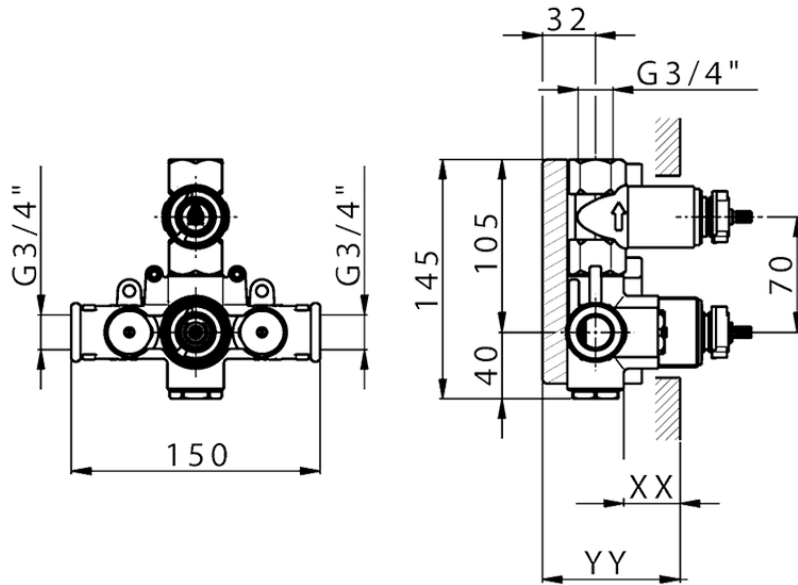

## Parte esterna termostatico doccia incasso 1 uscita SUITE\_SU007304

SU007304

<http://www.huberitalia.com/parte-esterna-termostatico-doccia-incasso-1-uscita-suite-su007304>

## Piastra/Plate/Plaque/Platte/Placa

2-3mm: XX 25-40 YY 76-91

10 mm: XX 16-31 YY 65-80

ZB007361

<http://www.huberitalia.com/parte-incasso-termostatico-doccia-1-uscita-incasso-zb007361>

## Piastra/Plate/Plaque/Platte/Placa

2-3mm: XX 25-40 YY 76-91

10 mm: XX 16-31 YY 65-80

ZB007301

<http://www.huberitalia.com/parte-incasso-termostatico-doccia-1-uscita-incasso-zb007301>

2026-04-17