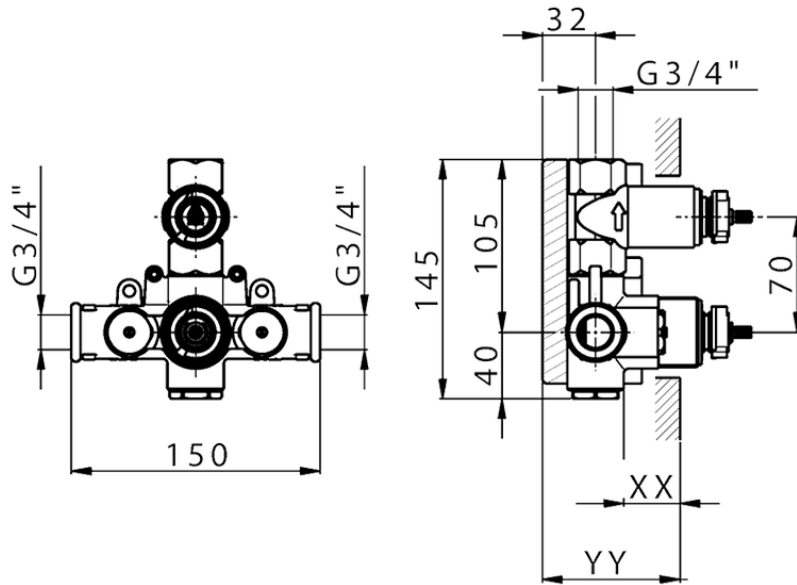

## Parte esterna termostatico doccia incasso 1 uscita SUITE\_SU007304

SU007304

<http://www.huberitalia.com/parte-esterna-termostatico-doccia-incasso-1-uscita-suite-su007304>

## Piastra/Plate/Plaque/Platte/Placa

2-3mm: XX 25-40 YY 76-91

10 mm: XX 16-31 YY 65-80

ZB007361

<http://www.huberitalia.com/parte-incasso-termostatico-doccia-1-uscita-incasso-zb007361>

## Piastra/Plate/Plaque/Platte/Placa

2-3mm: XX 25-40 YY 76-91

10 mm: XX 16-31 YY 65-80

ZB007301

<http://www.huberitalia.com/parte-incasso-termostatico-doccia-1-uscita-incasso-zb007301>

2026-04-16