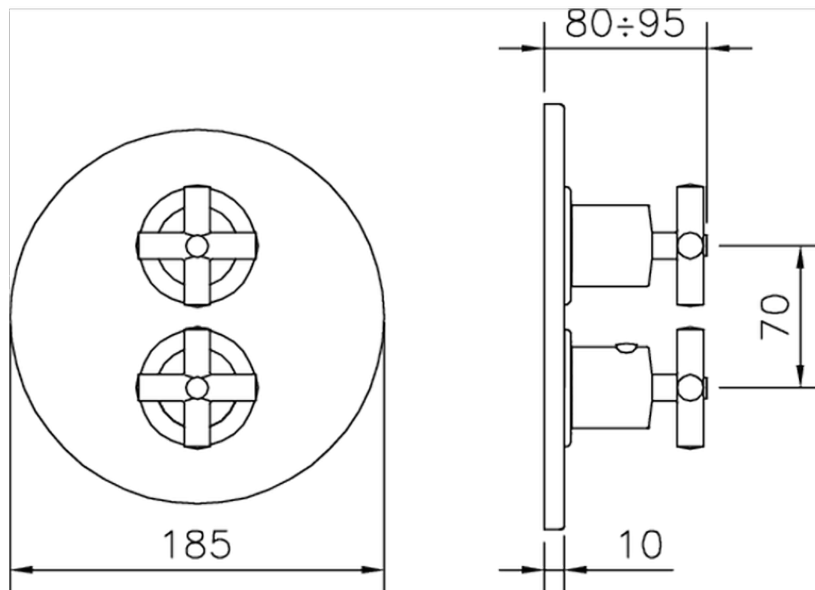

## Parte esterna termostatico doccia incasso 1 uscita SUITE\_SU007304

SU007304

<http://www.huberitalia.com/parte-esterna-termostatico-doccia-incasso-1-uscita-suite-su007304>

## Piastra/Plate/Plaque/Platte/Placa

2-3mm: XX 25-40 YY 76-91

10 mm: XX 16-31 YY 65-80

ZB007361

<http://www.huberitalia.com/parte-incasso-termostatico-doccia-1-uscita-incasso-zb007361>

## Piastra/Plate/Plaque/Platte/Placa

2-3mm: XX 25-40 YY 76-91

10 mm: XX 16-31 YY 65-80

ZB007301

<http://www.huberitalia.com/parte-incasso-termostatico-doccia-1-uscita-incasso-zb007301>

2026-04-17