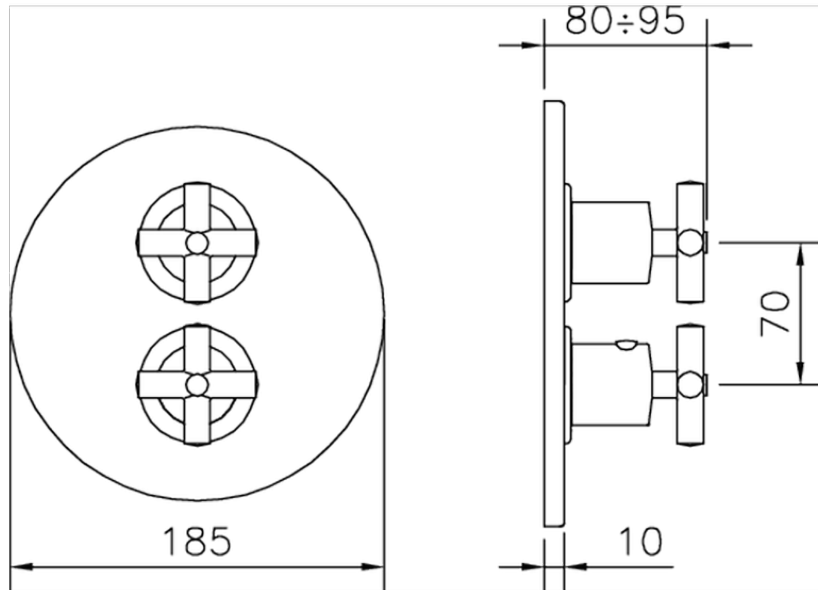

## Parte esterna termostatico doccia incasso 1 uscita SUITE\_SU007304

SU007304

<http://www.huberitalia.com/parte-esterna-termostatico-doccia-incasso-1-uscita-suite-su007304>

## Piastra/Plate/Plaque/Platte/Placa

2-3mm: XX 25-40 YY 76-91

10 mm: XX 16-31 YY 65-80

ZB007361

<http://www.huberitalia.com/parte-incasso-termostatico-doccia-1-uscita-incasso-zb007361>

## Piastra/Plate/Plaque/Platte/Placa

2-3mm: XX 25-40 YY 76-91

10 mm: XX 16-31 YY 65-80

ZB007301

<http://www.huberitalia.com/parte-incasso-termostatico-doccia-1-uscita-incasso-zb007301>

2026-04-16