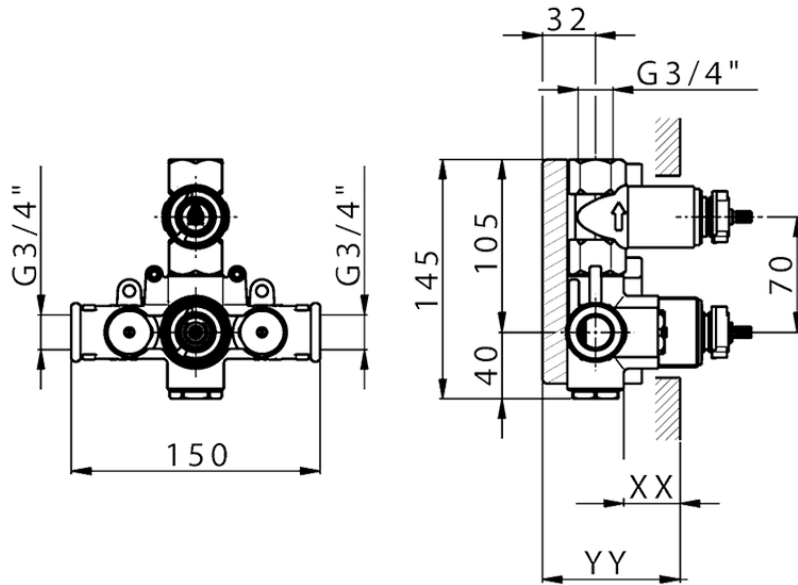

Parte esterna termostatico doccia incasso 1 uscita SUITE_SU007304

SU007304

<http://www.huberitalia.com/parte-esterna-termostatico-doccia-incasso-1-uscita-suite-su007304>

Piastra/Plate/Plaque/Platte/Placa

2-3mm: XX 25-40 YY 76-91

10 mm: XX 16-31 YY 65-80

ZB007361

<http://www.huberitalia.com/parte-incasso-termostatico-doccia-1-uscita-incasso-zb007361>

Piastra/Plate/Plaque/Platte/Placa

2-3mm: XX 25-40 YY 76-91

10 mm: XX 16-31 YY 65-80

ZB007301

<http://www.huberitalia.com/parte-incasso-termostatico-doccia-1-uscita-incasso-zb007301>

2026-04-16