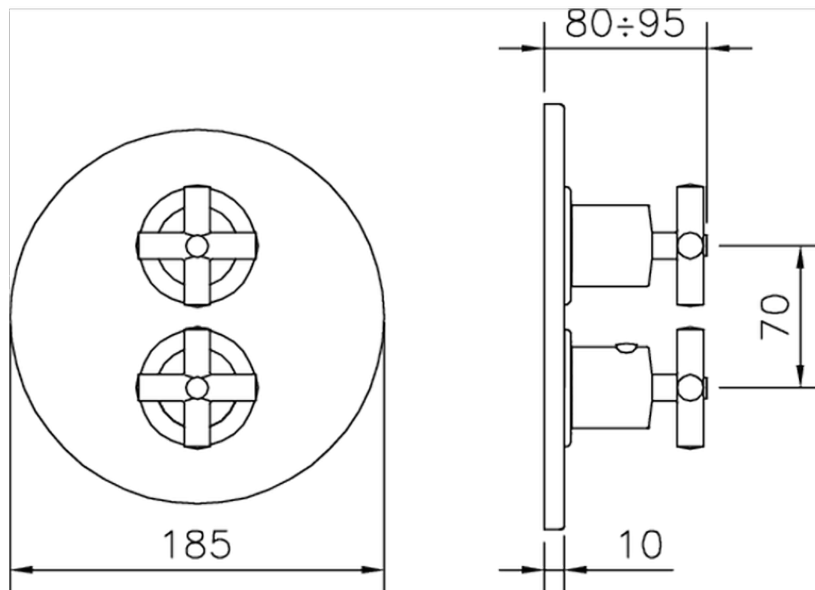

Parte esterna termostatico doccia incasso 1 uscita SUITE_SU007304

SU007304

<http://www.huberitalia.com/parte-esterna-termostatico-doccia-incasso-1-uscita-suite-su007304>

Piastra/Plate/Plaque/Platte/Placa

2-3mm: XX 25-40 YY 76-91

10 mm: XX 16-31 YY 65-80

ZB007361

<http://www.huberitalia.com/parte-incasso-termostatico-doccia-1-uscita-incasso-zb007361>

Piastra/Plate/Plaque/Platte/Placa

2-3mm: XX 25-40 YY 76-91

10 mm: XX 16-31 YY 65-80

ZB007301

<http://www.huberitalia.com/parte-incasso-termostatico-doccia-1-uscita-incasso-zb007301>

2026-04-16