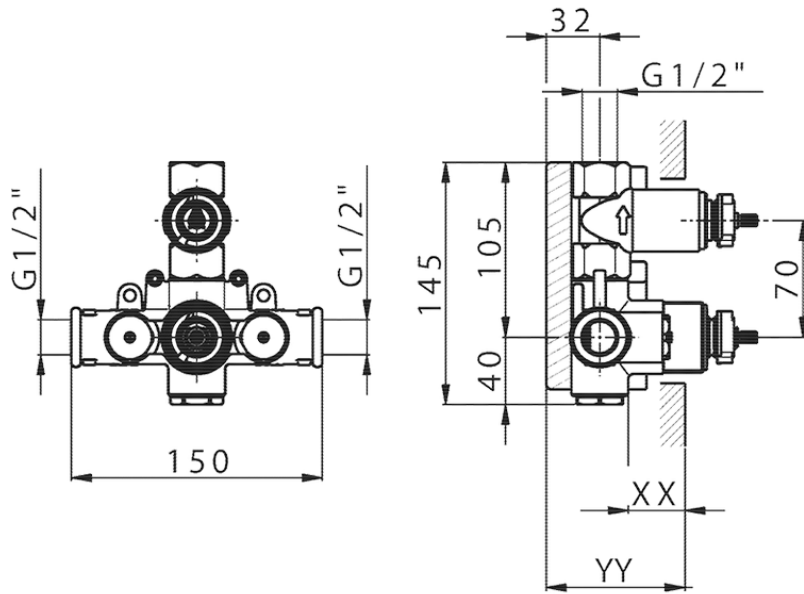

Parte esterna termostatico doccia incasso 1 uscita SUITE_SU007304

SU007304

<http://www.huberitalia.com/parte-esterna-termostatico-doccia-incasso-1-uscita-suite-su007304>

Piastra/Plate/Plaque/Platte/Placa

2-3mm: XX 25-40 YY 76-91

10 mm: XX 16-31 YY 65-80

ZB007361

<http://www.huberitalia.com/parte-incasso-termostatico-doccia-1-uscita-incasso-zb007361>

Piastra/Plate/Plaque/Platte/Placa

2-3mm: XX 25-40 YY 76-91

10 mm: XX 16-31 YY 65-80

ZB007301

<http://www.huberitalia.com/parte-incasso-termostatico-doccia-1-uscita-incasso-zb007301>

2026-04-16