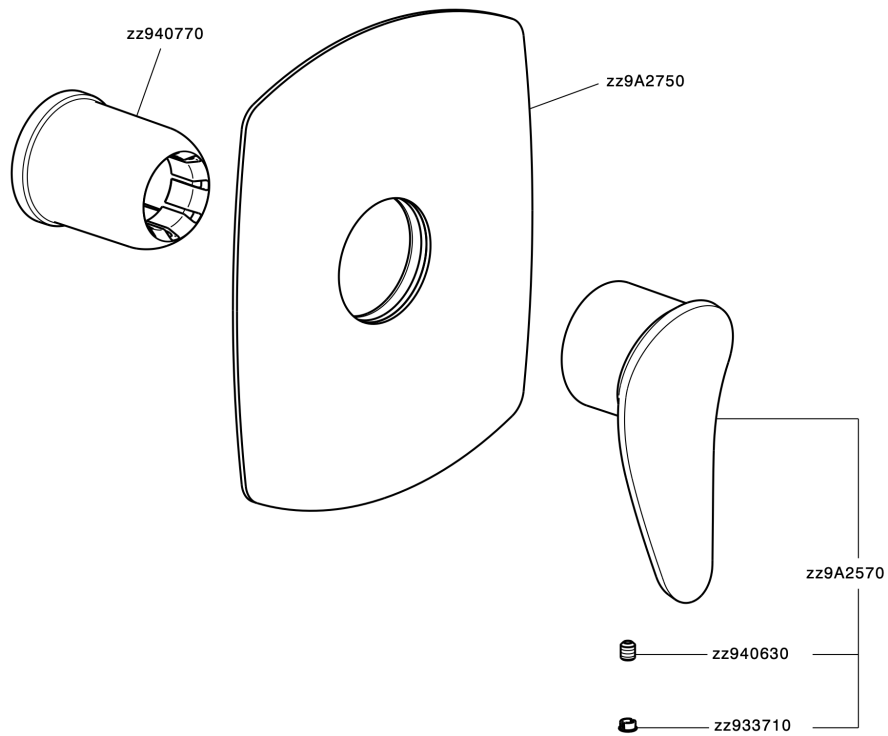

Parte esterna monocomando doccia incasso HARLOCK_HC003000

MODELLO **HC003000**

Parte esterna monocomando doccia incasso, senza parte incasso, per art. ZB005300

FINITURE DISPONIBILI

-  **21** 21 Cromo
-  **2P** 2P Oro Rosa
-  **2Q** 2Q Black Titanium
-  **40** 40 Nero Opaco
-  **4Q** 4Q Bianco Opaco
-  **6T** 6T Cromo/Nero Opaco

CARATTERISTICHE

Installazione **Incasso**
 Parti Incasso necessarie **ZB005300**

Parte esterna monocomando doccia incasso HARLOCK_HC003000

HC003000

<http://www.huberitalia.com/parte-esterna-monocomando-doccia-incasso-harlock-hc003000>

Parte incasso monocomando doccia INCASSO_ZB005300

MODELLO **ZB005300**

Parte incasso monocomando doccia, doccia incasso 1/2", senza parte esterna

FINITURE DISPONIBILI

04 04 Senza Finitura

CARATTERISTICHE

Installazione	Incasso
Ricambio Cartuccia	ZZ94035000
Cartuccia Monocomando 35 mm	
Incasso	1

Piastra/Plate/Plaque/Platte/Placa
 2-3mm: XX 27-47 YY 54-74
 10mm: XX 16-40 YY 43-68

2026-05-01