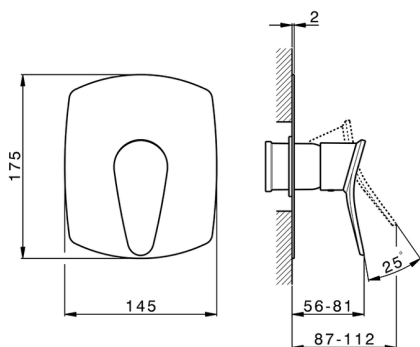

Parte esterna monocomando doccia incasso HARLOCK_HC003000

MODELLO **HC003000**

Parte esterna monocomando doccia incasso, senza parte incasso, per art. ZB005300

FINITURE DISPONIBILI

-  **21** 21 Cromo
-  **2P** 2P Oro Rosa
-  **2Q** 2Q Black Titanium
-  **40** 40 Nero Opaco
-  **4Q** 4Q Bianco Opaco
-  **6T** 6T Cromo/Nero Opaco

CARATTERISTICHE

Installazione **Incasso**
 Parti Incasso necessarie **ZB005300**

Parte esterna monocomando doccia incasso HARLOCK_HC003000

HC003000

<http://www.huberitalia.com/parte-esterna-monocomando-doccia-incasso-harlock-hc003000>

Parte incasso monocomando doccia INCASSO_ZB005300

MODELLO **ZB005300**

Parte incasso monocomando doccia, doccia incasso 1/2", senza parte esterna

FINITURE DISPONIBILI

04 04 Senza Finitura

CARATTERISTICHE

Installazione	Incasso
Ricambio Cartuccia	ZZ94035000
Cartuccia Monocomando 35 mm	
Incasso	1

Piastra/Plate/Plaque/Platte/Placa
 2-3mm: XX 27-47 YY 54-74
 10mm: XX 16-40 YY 43-68

2026-05-01