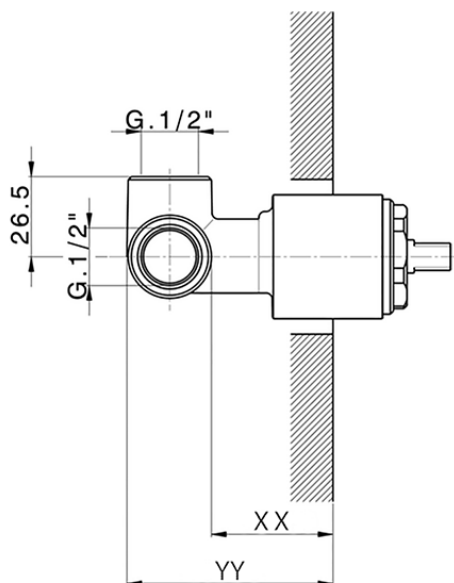

## Parte esterna monocomando doccia incasso HARLOCK\_HC003000

HC003000

<http://www.huberitalia.com/parte-esterna-monocomando-doccia-incasso-harlock-hc003000>

Piastra/Plate/Plaque/Platte/Placa

2-3mm: XX 27-47 YY 54-74

10mm: XX 16-40 YY 43-68

ZB005300

<http://www.huberitalia.com/parte-incasso-monocomando-doccia-incasso-zb005300>

2026-05-01