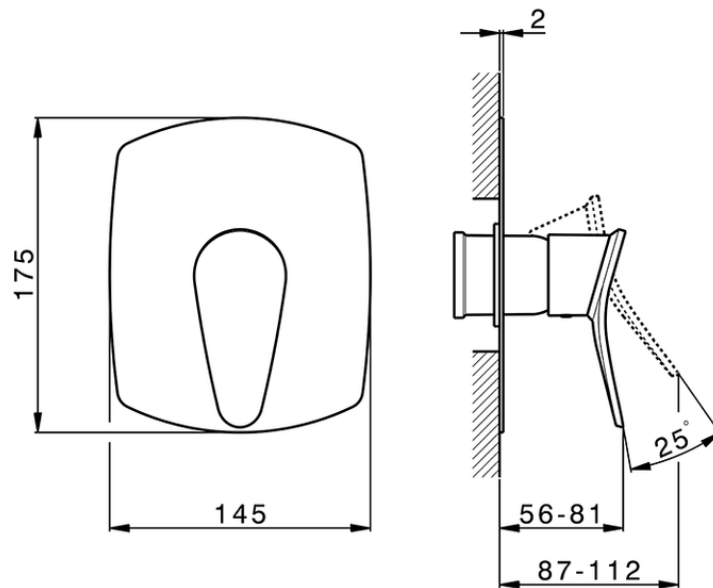

## Parte esterna monocomando doccia incasso HARLOCK\_HC003000

HC003000

<http://www.huberitalia.com/parte-esterna-monocomando-doccia-incasso-harlock-hc003000>

Piastra/Plate/Plaque/Platte/Placa

2-3mm: XX 27-47 YY 54-74

10mm: XX 16-40 YY 43-68

ZB005300

<http://www.huberitalia.com/parte-incasso-monocomando-doccia-incasso-zb005300>

2026-05-01