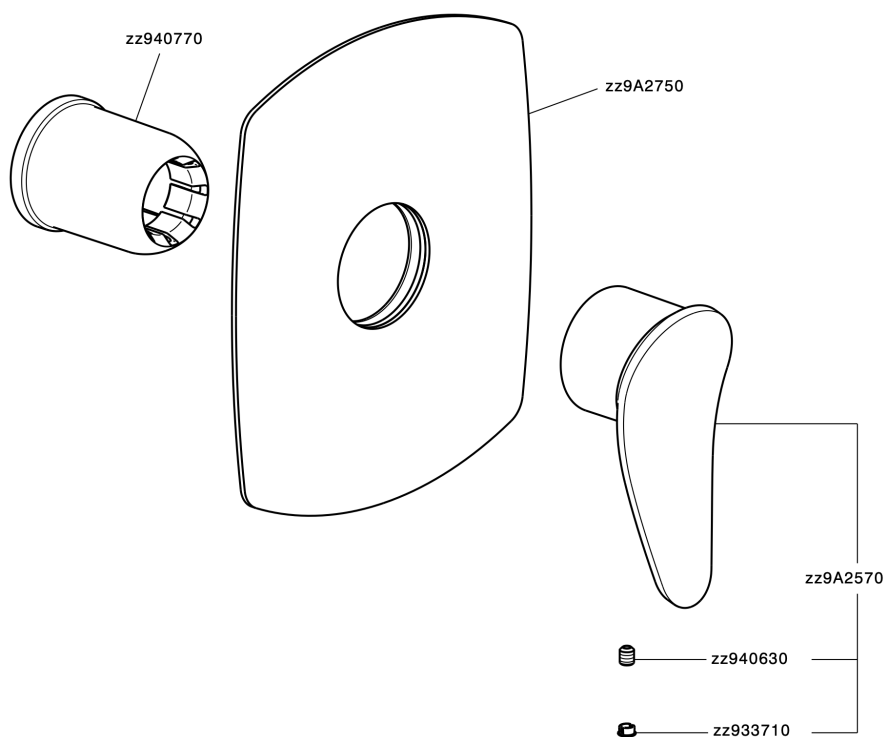

## Parte esterna monocomando doccia incasso HARLOCK\_HC003000

MODELLO **HC003000**

Parte esterna monocomando doccia incasso, senza parte incasso, per art. ZB005300

### CARATTERISTICHE

Installazione **Incasso**  
 Parti Incasso necessarie **ZB005300**

## Parte esterna monocomando doccia incasso HARLOCK\_HC003000

HC003000

<http://www.huberitalia.com/parte-esterna-monocomando-doccia-incasso-harlock-hc003000>

## Parte incasso monocomando doccia INCASSO\_ZB005300

MODELLO **ZB005300**

Parte incasso monocomando doccia, doccia incasso 1/2", senza parte esterna

FINITURE DISPONIBILI

**04** 04 Senza Finitura

CARATTERISTICHE