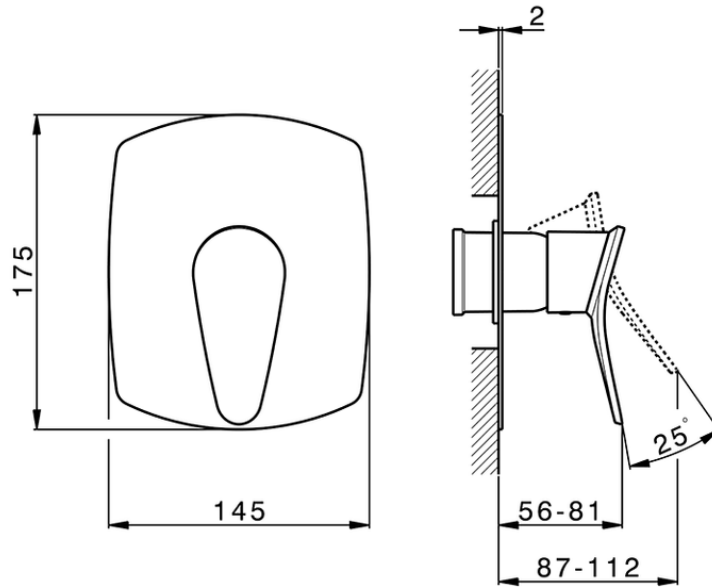

Parte esterna monocomando doccia incasso HARLOCK_HC003000

HC003000

<http://www.huberitalia.com/parte-esterna-monocomando-doccia-incasso-harlock-hc003000>

Piastra/Plate/Plaque/Platte/Placa

2-3mm: XX 27-47 YY 54-74

10mm: XX 16-40 YY 43-68

ZB005300

<http://www.huberitalia.com/parte-incasso-monocomando-doccia-incasso-zb005300>

2026-05-01