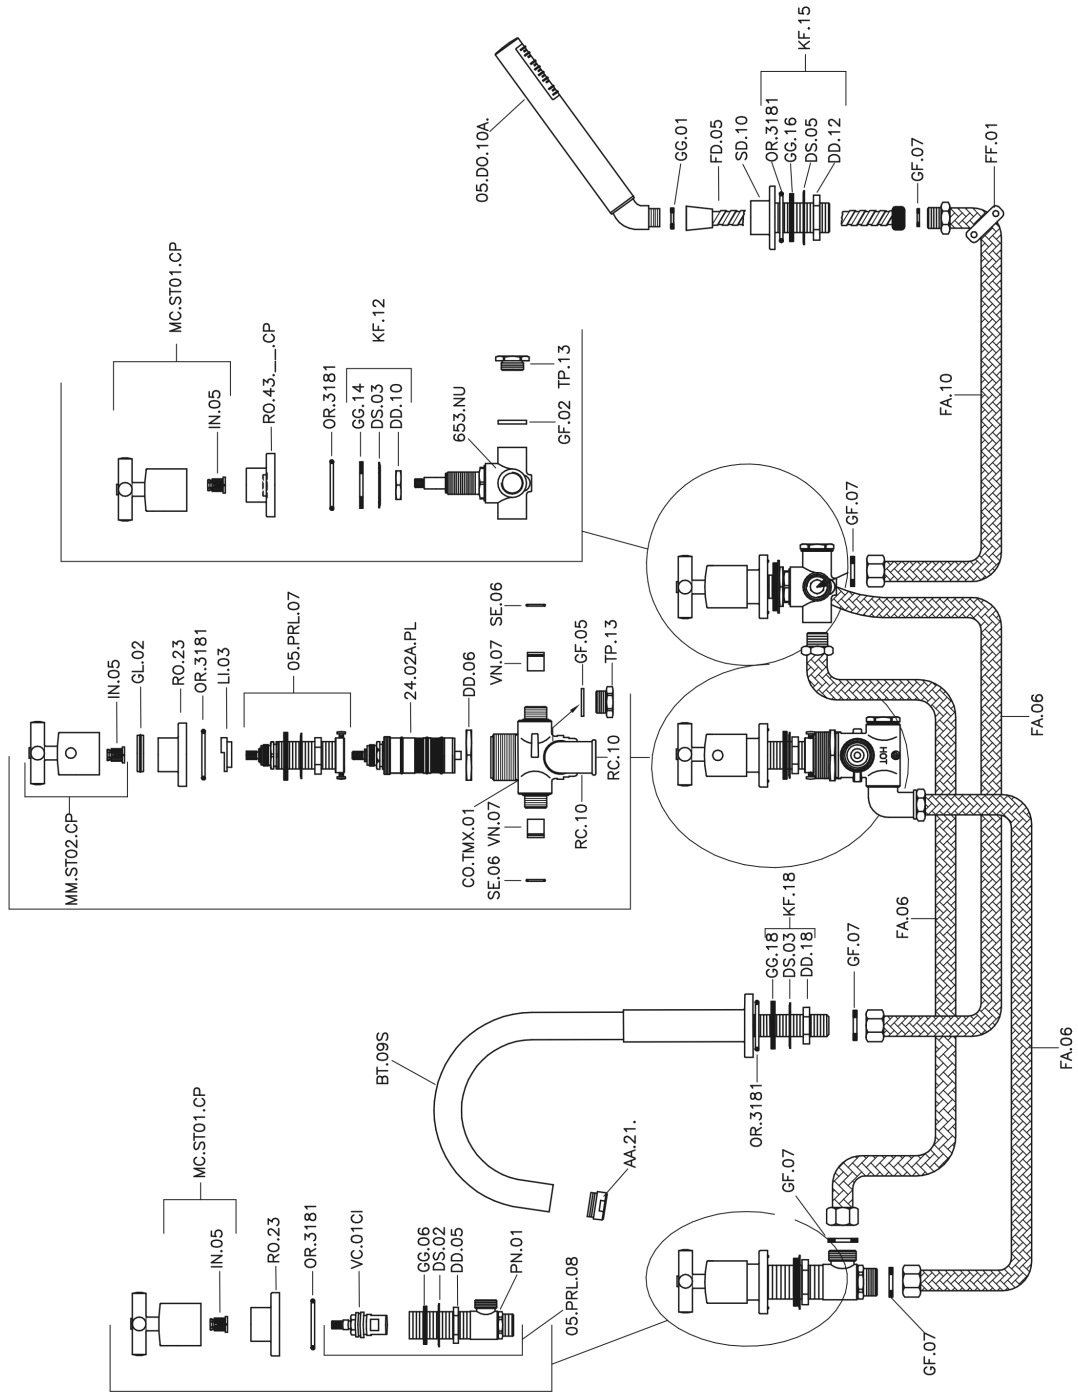

Miscelatore termostatico bordo vasca 5 fori SUITE_SUT78010

MODELLO **SUT78010**

Miscelatore termostatico bordo vasca 5 fori, deviatore 2 uscite, doccetta monogetto minimalista D.27 mm ABS, flex estraibile in Ottone 150 cm

FINITURE DISPONIBILI

-  **21** 21 Cromo
-  **40** 40 Nero Opaco
-  **2F** 2F Nichel Spazzolato
-  **2W** 2W Oro Spazzolato

CARATTERISTICHE

Ricambio Cartuccia **24.04A.PP**

Cartuccia Termostatica Plus P 8X20

Termostatico

Il Termostatico Huber è il tuo personale gestore dell'acqua che ti aiuta a gestire e controllare acqua ed energia senza sprechi.

Miscelatore termostatico bordo vasca 5 fori SUITE_SUT78010

SUT78010

<http://www.huberitalia.com/miscelatore-termostatico-bordo-vasca-5-fori-suite-sut78010>

2026-04-28