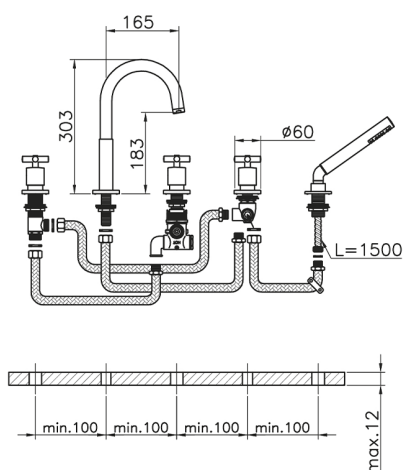

Miscelatore termostatico bordo vasca 5 fori SUITE_SUT78010

MODELLO **SUT78010**

Miscelatore termostatico bordo vasca 5 fori, deviatore 2 uscite, doccetta monogetto minimalista D.27 mm ABS, flex estraibile in Ottone 150 cm

FINITURE DISPONIBILI

-  **21** 21 Cromo
-  **40** 40 Nero Opaco
-  **2F** 2F Nichel Spazzolato
-  **2W** 2W Oro Spazzolato

CARATTERISTICHE

Ricambio Cartuccia **24.04A.PP**

Cartuccia Termostatica Plus P 8X20