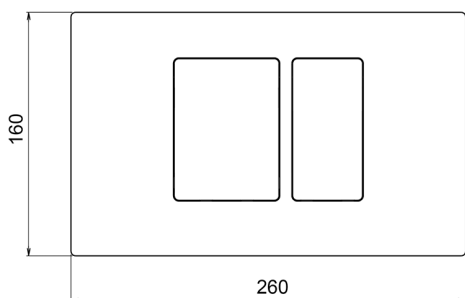

FINITURE DISPONIBILI

- **D1** D1 Inox Spazzolato
- **21** 21 Cromo
- **40** 40 Nero Opaco
- **4Q** 4Q Bianco Opaco
- **2W** 2W Oro Spazzolato
- **3W** 3W Brushed Black Titanium