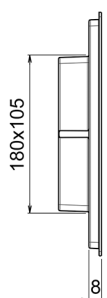

Placca di comando WC Universale inox AISI 304 COMPLEMENTI_ZB001850

MODELLO **ZB001850**

Placca di comando WC Universale inox AISI 304, con pulsanti rettangolari ad azionamento frontale, doppio risciacquo con risparmio idrico, compatibile con: Geberit (mod. Sigma 8cm - 12cm), Tece (mod. 2003-2020, 2021-Now), Viega (mod. Prevista 3H, 3L, 3F), Oli (mod. 74 - 120Plus, Expert Quadra Plus)

FINITURE DISPONIBILI

-  **D1** D1 Inox Spazzolato
-  **21** 21 Cromo
-  **40** 40 Nero Opaco
-  **4Q** 4Q Bianco Opaco
-  **2W** 2W Oro Spazzolato
-  **3W** 3W Brushed Black Titanium

2026-04-16