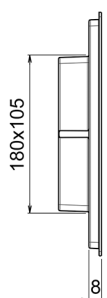

Placca di comando WC Universale inox AISI 304 COMPLEMENTI_ZB001850

MODELLO **ZB001850**

Placca di comando WC Universale inox AISI 304, con pulsanti rettangolari ad azionamento frontale, doppio risciacquo con risparmio idrico, compatibile con: Geberit (mod. Sigma 8cm - 12cm), Tece (mod. 2003-2020, 2021-Now), Viega (mod. Prevista 3H, 3L, 3F), Oli (mod. 74 - 120Plus, Expert Quadra Plus)

FINITURE DISPONIBILI

-  **D1** D1 Inox Spazzolato
-  **21** 21 Cromo
-  **40** 40 Nero Opaco
-  **4Q** 4Q Bianco Opaco
-  **2W** 2W Oro Spazzolato
-  **3W** 3W Brushed Black Titanium

2026-05-10