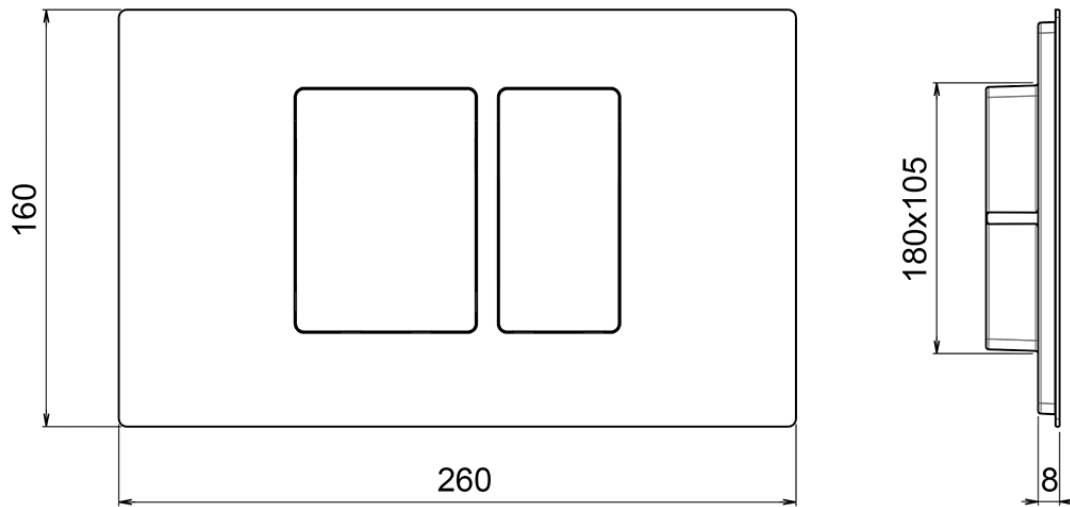

Placca di comando WC Universale inox AISI 304 COMPLEMENTI_ZB001850

ZB001850

<http://www.huberitalia.com/placca-di-comando-wc-universale-inox-aisi-304-complementi-zb001850>

2026-05-31