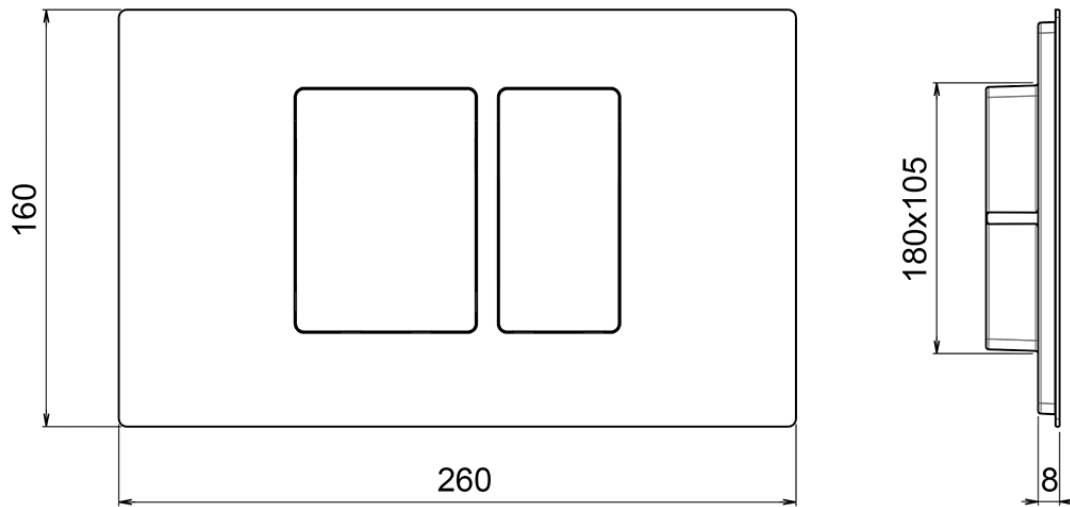

Placca di comando WC Universale inox AISI 304 COMPLEMENTI_ZB001850

ZB001850

<http://www.huberitalia.com/placca-di-comando-wc-universale-inox-aisi-304-complementi-zb001850>

2026-05-10