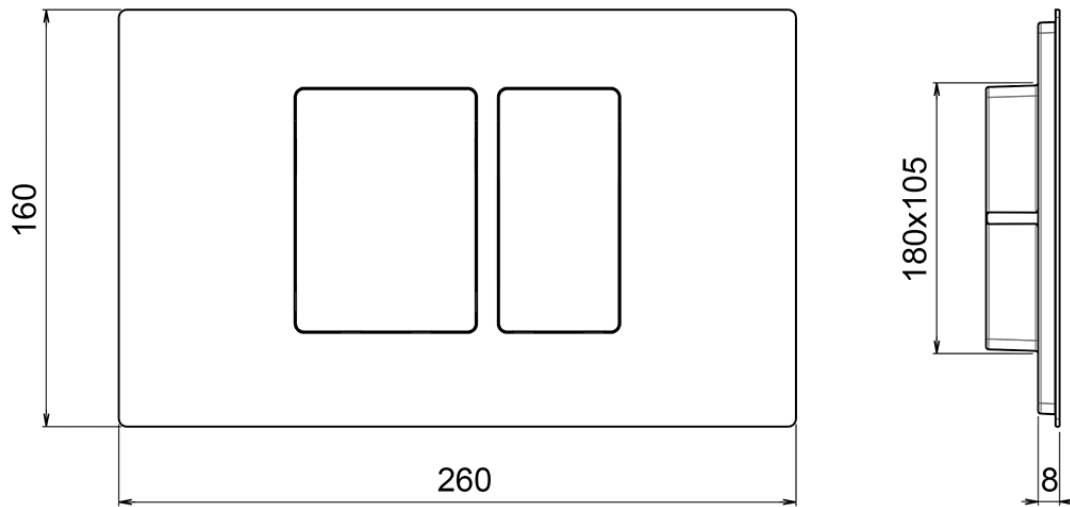

## Placca di comando WC Universale inox AISI 304 COMPLEMENTI\_ZB001850

ZB001850

<http://www.huberitalia.com/placca-di-comando-wc-universale-inox-aisi-304-complementi-zb001850>

2026-05-31