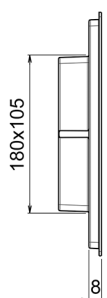

Placca di comando WC Universale inox AISI 304 COMPLEMENTI_ZB001850

MODELLO **ZB001850**

Placca di comando WC Universale inox AISI 304, con pulsanti rettangolari ad azionamento frontale, doppio risciacquo con risparmio idrico, compatibile con: Geberit (mod. Sigma 8cm - 12cm), Tece (mod. 2003-2020, 2021-Now), Viega (mod. Prevista 3H, 3L, 3F), Oli (mod. 74 - 120Plus, Expert Quadra Plus)

FINITURE DISPONIBILI

-  **D1** D1 Inox Spazzolato
-  **21** 21 Cromo
-  **40** 40 Nero Opaco
-  **4Q** 4Q Bianco Opaco
-  **2W** 2W Oro Spazzolato
-  **3W** 3W Brushed Black Titanium

2026-05-31