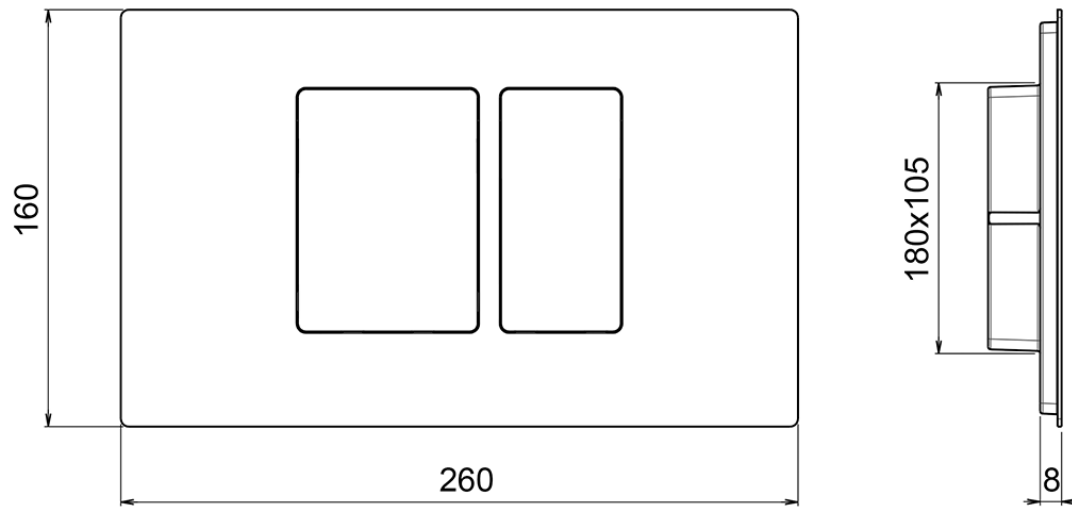

## Placca di comando WC Universale inox AISI 304 COMPLEMENTI\_ZB001850

ZB001850

<http://www.huberitalia.com/placca-di-comando-wc-universale-inox-aisi-304-complementi-zb001850>

2026-04-16