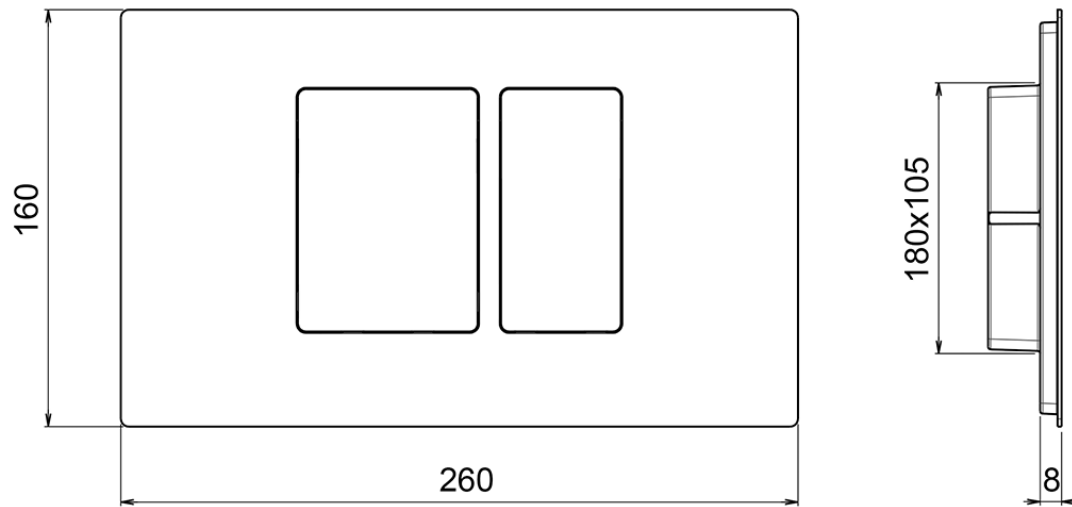

Placca di comando WC Universale inox AISI 304 COMPLEMENTI_ZB001850

ZB001850

<http://www.huberitalia.com/placca-di-comando-wc-universale-inox-aisi-304-complementi-zb001850>

2026-04-16