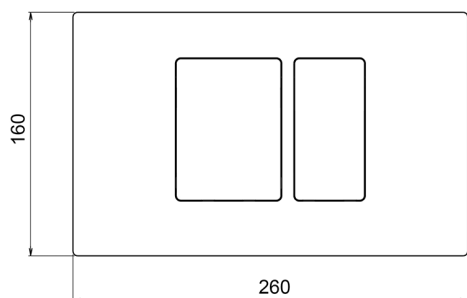

FINITURE DISPONIBILI

- **D1** D1 Inox Spazzolato
- **21** 21 Cromo
- **40** 40 Nero Opaco
- **4Q** 4Q Bianco Opaco
- **2W** 2W Oro Spazzolato
- **3W** 3W Brushed Black Titanium