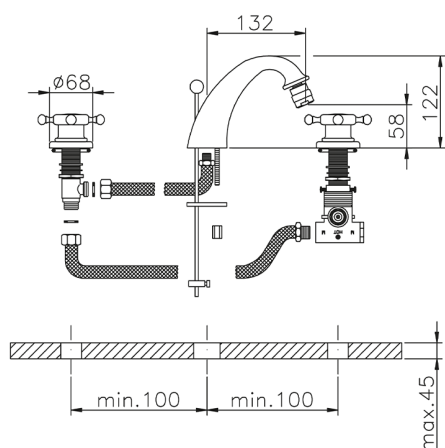

## Miscelatore termostatico bidet THERMO\_VTT73010

MODELLO **VTT73010**

Miscelatore termostatico bidet, con scarico automatico 1"1/4

### CARATTERISTICHE

Ricambio Cartuccia **24.04A.PP**

**Cartuccia Termostatica Plus P 8X20**