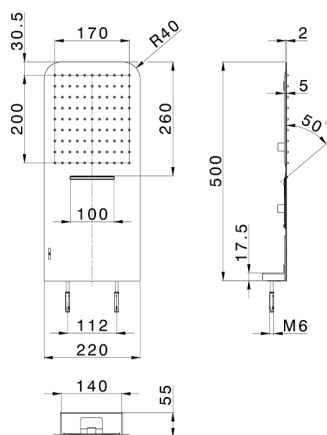

Soffione a parete 500x220 mm raggiato ZEN_ZS122110

MODELLO **ZS122110**

Soffione a parete 500x220 mm raggiato, funzioni pioggia, cascata, con valvola di sicurezza brevettata, acciaio inox AISI 304

FINITURE DISPONIBILI

-  **D1** D1 Inox Spazzolato
-  **40** 40 Nero Opaco
-  **4Q** 4Q Bianco Opaco
-  **D2** D2 Inox Lucido

CARATTERISTICHE

2026-06-16