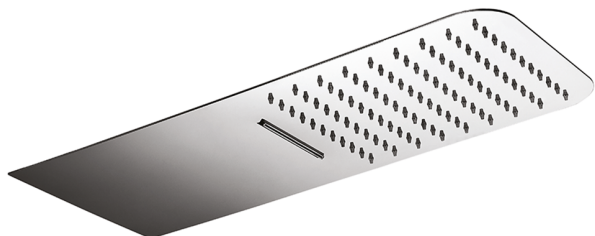

Soffione a parete 500x220 mm raggiato ZEN_ZS122110

MODELLO **ZS122110**

Soffione a parete 500x220 mm raggiato, funzioni pioggia, cascata, con valvola di sicurezza brevettata, acciaio inox AISI 304

FINITURE DISPONIBILI

-  **D1** D1 Inox Spazzolato
-  **40** 40 Nero Opaco
-  **4Q** 4Q Bianco Opaco
-  **D2** D2 Inox Lucido

CARATTERISTICHE

2026-06-16