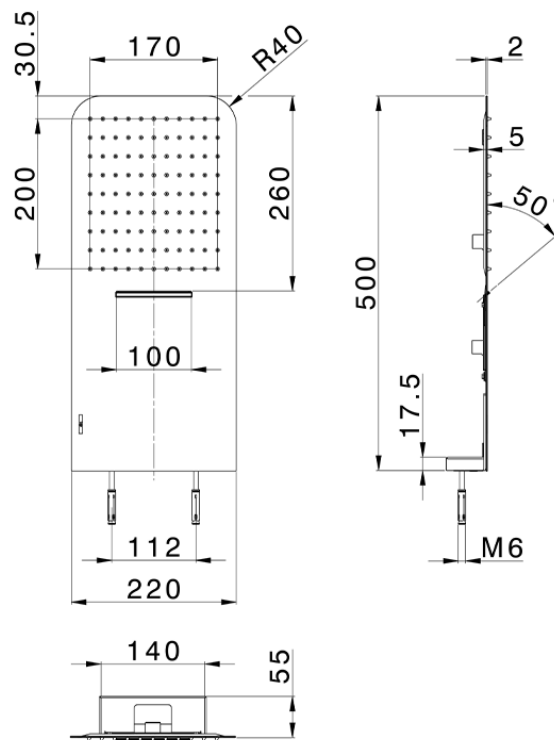

## Soffione a parete 500x220 mm raggiato ZEN\_ZS122110

ZS122110

<http://www.huberitalia.com/soffione-a-parete-500x220-mm-raggiato-zen-zs122110>

2026-06-16