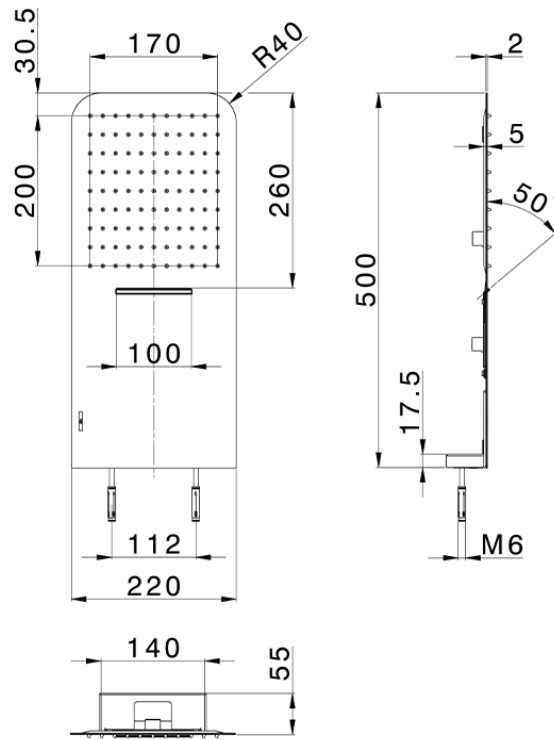

Soffione a parete 500x220 mm raggiato ZEN_ZS122110

ZS122110

<http://www.huberitalia.com/soffione-a-parete-500x220-mm-raggiato-zen-zs122110>

2026-06-18