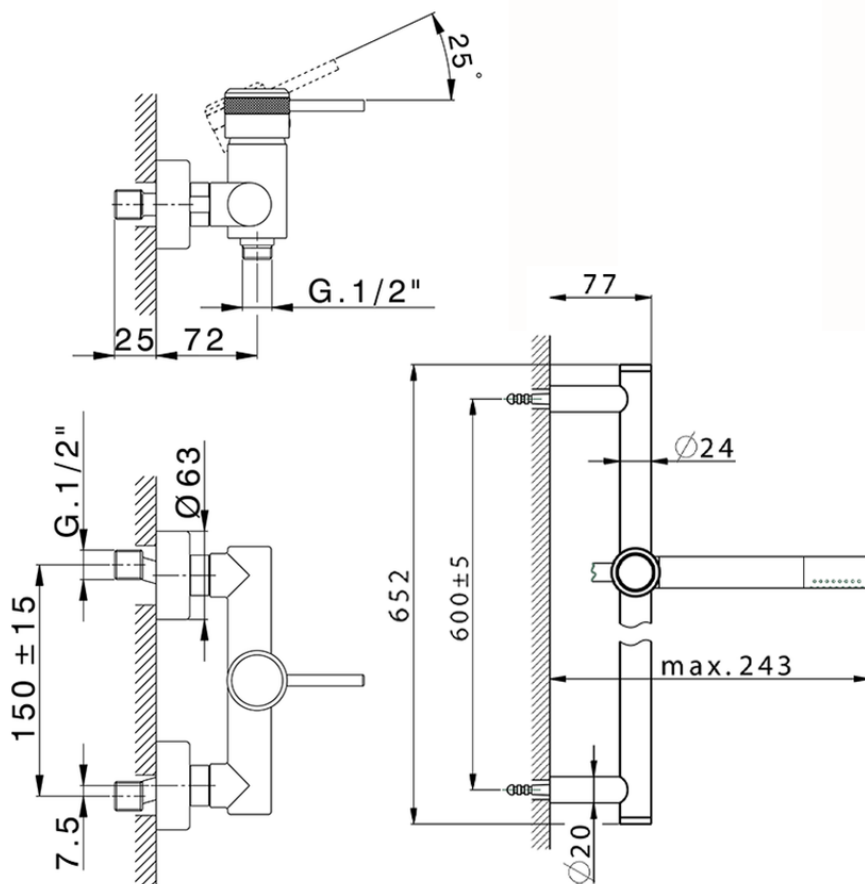

Miscelatore monocomando doccia completo CHRONOS_CR000460

CR000460

<http://www.huberitalia.com/miscelatore-monocomando-doccia-completo-chronos-cr000460>

2026-04-07