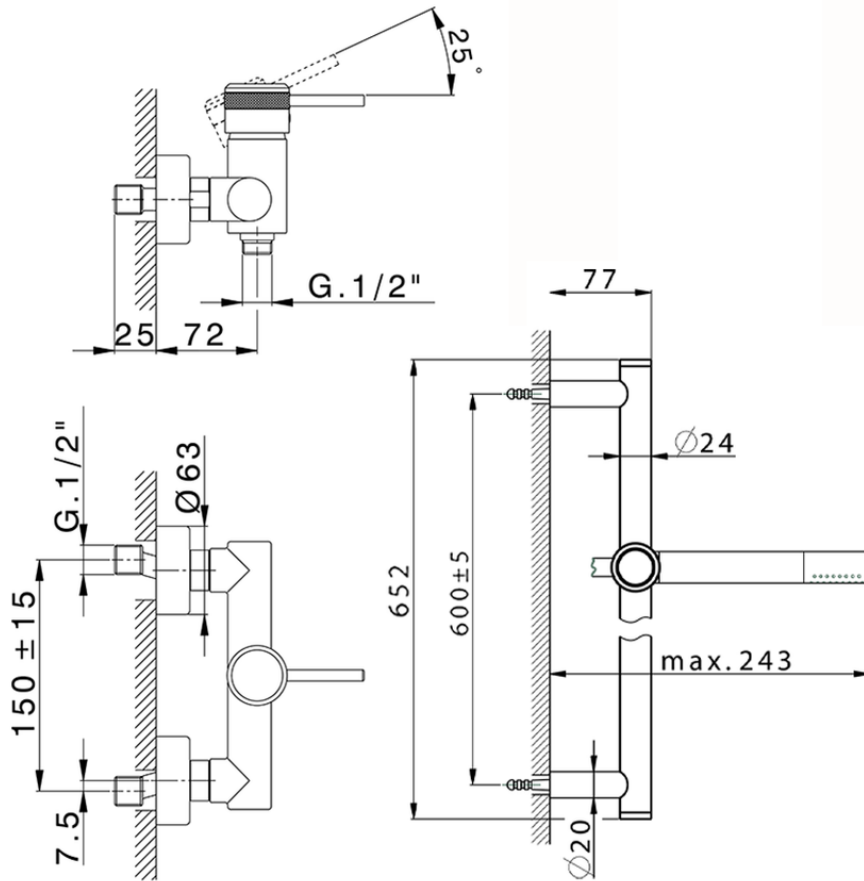

## Miscelatore monocomando doccia completo CHRONOS\_CR000460

CR000460

<http://www.huberitalia.com/miscelatore-monocomando-doccia-completo-chronos-cr000460>

2026-04-07