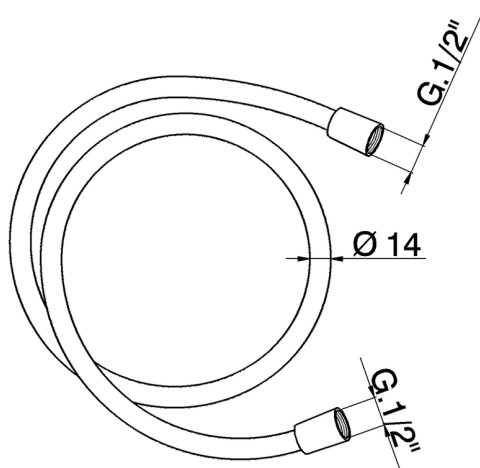

Flessibile LYNOX_ZB009060

MODELLO **ZB009060**

Flessibile, flex inox 150 cm

FINITURE DISPONIBILI

D1 D1 Inox Spazzolato

CARATTERISTICHE

2026-05-17