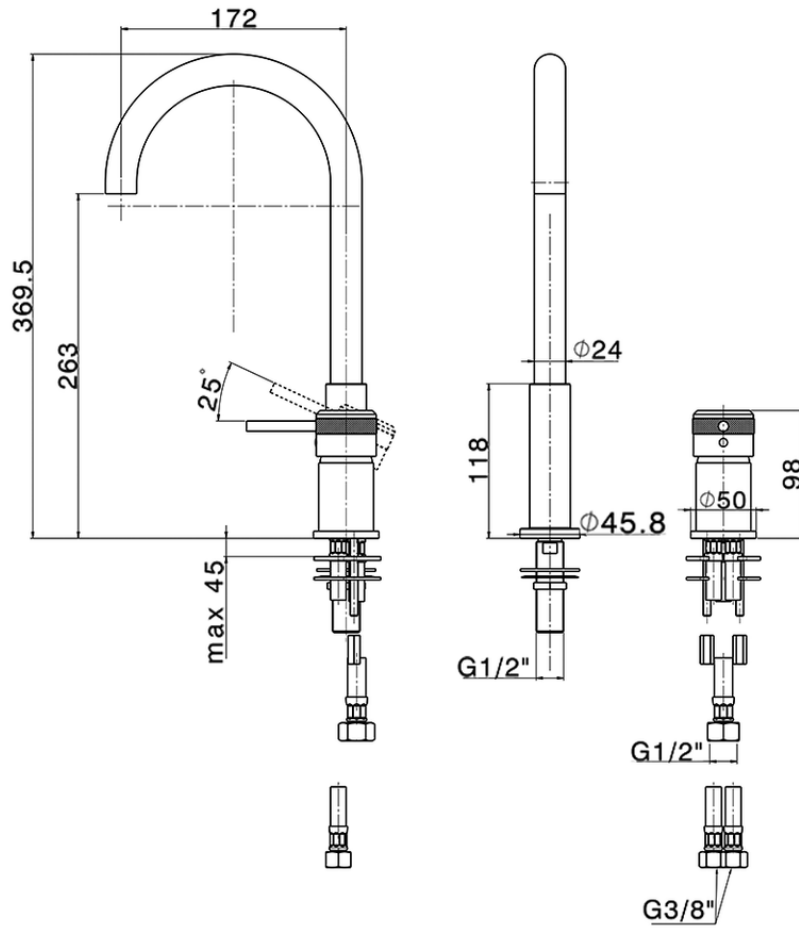

Miscelatore monocomando lavabo 2 fori CHRONOS_CR006510

CR006510

<http://www.huberitalia.com/miscelatore-monocomando-lavabo-2-fori-chronos-cr006510>

2026-04-17