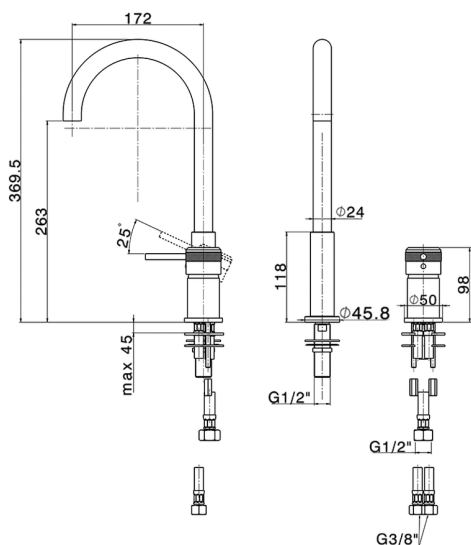

Miscelatore monocomando lavabo 2 fori CHRONOS_CR006510

MODELLO **CR006510**

Miscelatore monocomando lavabo 2 fori, senza scarico automatico, bocca girevole, flex inox G.3/8"

FINITURE DISPONIBILI

-  **21** 21 Cromo
-  **2F** 2F Nichel Spazzolato
-  **2Q** 2Q Black Titanium

CARATTERISTICHE

Ricambio Cartuccia **ZZ97179000**

Cartuccia Monocomando 35 mm

2026-04-17