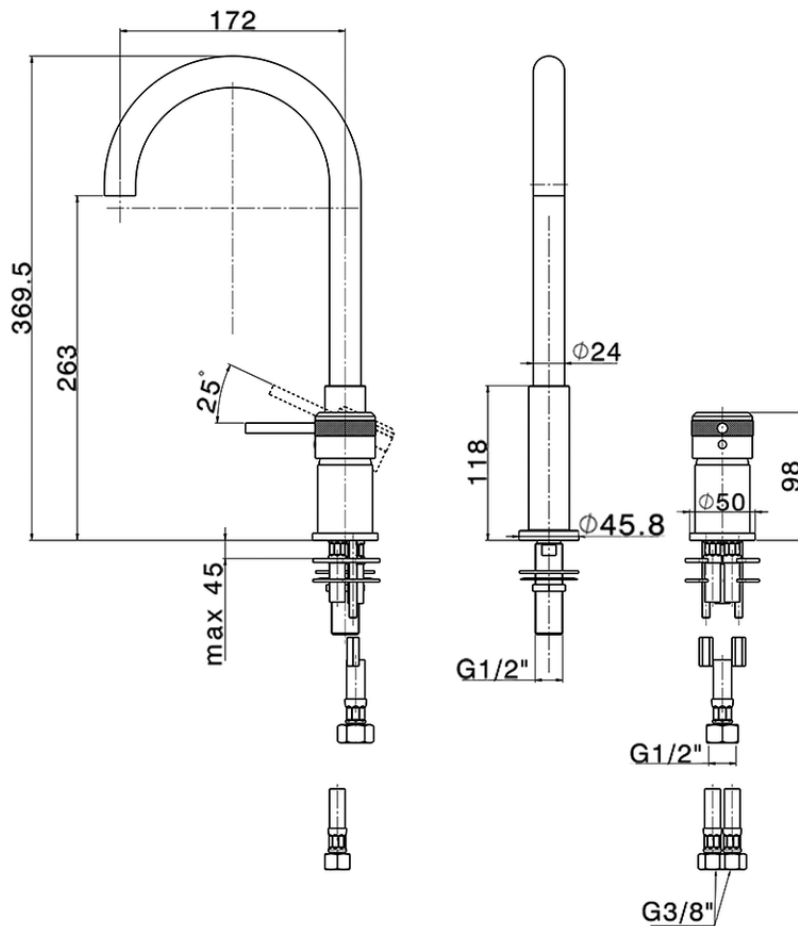

Miscelatore monocomando lavabo 2 fori CHRONOS\_CR006510

CR006510

<http://www.huberitalia.com/miscelatore-monocomando-lavabo-2-fori-chronos-cr006510>

2026-04-19