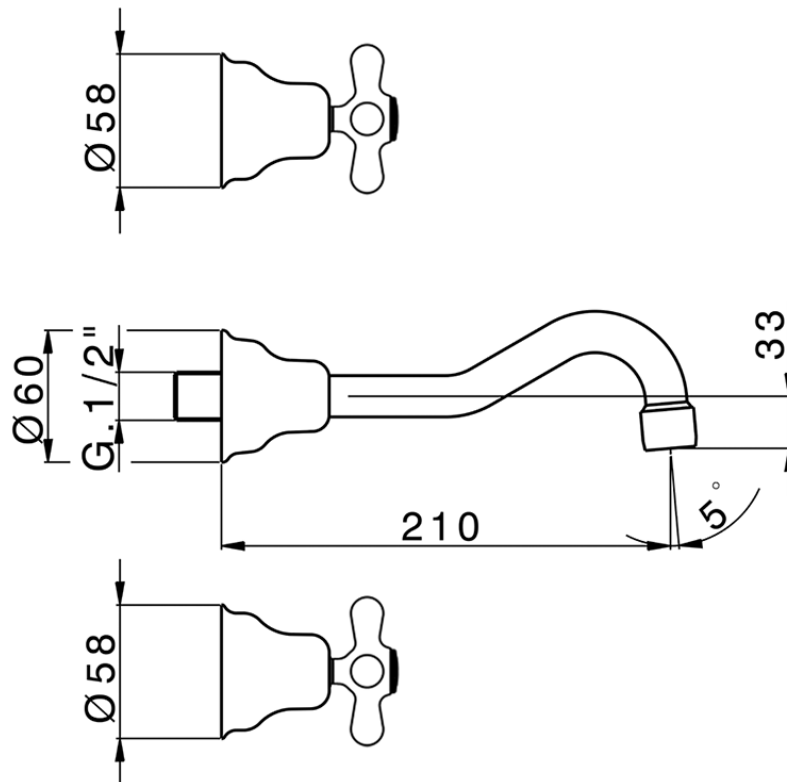

## Parte esterna lavabo a parete CROISETTE\_CS013510

CS013510

<http://www.huberitalia.com/parte-esterna-lavabo-a-parete-croisette-cs013510>

Serie's code	Size XX
CX 1351	20-35
CF 1351	20-35
CX 0331	20-35
CF 0331	20-35
CX 0200	20-35
CF 0200	20-35
BA 1351	20-35
GS 1351	20-35
GL 1351	20-35
MN 1351	20-35
LN 1351	20-35
LV 1351	33-48
LY 1351	33-48
CU 1351	33-48
SM 1351	30-45
AA 1351	10-30
AC 1351	10-30
AR 1351	15-25
PZ 1351	10-30
RG 1351	10-30
TS 1351	10-30
VT 1351	10-30
CS 1351	10-30
WA 1351	45-68
X1 1351	33-45
X2 1351	33-45
X3 1351	33-45
X4 1351	33-45
X5 1351	33-45
RI 1351	20-35
RM 1351	20-35

Limiti di tolleranza superficie piastrelle  
 Adjustment limits for finished tile surface  
 Limites de tolérance surface carrelage  
 Fliesenoberfläche  
 Superficie del azulejo

ZB033510

<http://www.huberitalia.com/parte-incasso-lavabo-a-parete-incasso-zb033510>